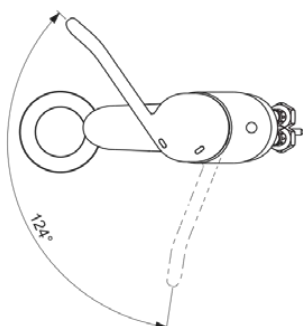

CERAPLUS

B8218AA

CERAPLUS | Waschtischarmatur 58x161x143 mm, 109 mm vertikaler Abstand bis Mitte Auslauf in chrom, 13 l/min (3 bar), mit Ablaufgarnitur | Sequentielle Kartusche, EasyFix, EPD, FirmaFlow, Vandalismussicher, SmartShine Oberfläche

Bild & Zeichnung

Allgemeine Informationen

Produktkategorie:	Waschtischarmaturen
Produktart:	Waschtischarmatur
Marke:	Ideal Standard
Kollektion:	CERAPLUS
Designer:	Artefakt
Farbe:	AA - Chrom
Oberflächenveredelung:	glänzend
Höhe (mm):	143
Breite (mm):	58
Ausladung (mm):	161
Befestigungsart:	EasyFix
Nettogewicht (kg):	1.97
EAN Code:	3800861002833

Features

	Sequentielle Kartusche		EasyFix
	EPD		FirmaFlow
	Vandalismussicher		SmartShine Oberfläche

Downloads

- [• EPD](#)
- [• Declaration of Conformity](#)
- [• Installation Guide](#)
- [• Spare Parts List](#)

Produktstandards & Zertifikate

Normen:	EN 248 | DIN 4109-1 | EN 817
Name des ABPZ-Testreports:	P-IX 18694/IA
Name des BGCC-Zertifikates:	14-NURVSPSRB-3136
Name des RO_TA-Zertifikates:	AT003-05-492-2015

Produktspezifikationen

Anzahl der Griffe:	1
BlueStart Technologie:	Nein
Farbcode:	AA
Farbbeschreibung:	chrom
Cool Body Technologie:	Nein
DVGW-Eigensicher:	Nein
Easy-Fix Technologie:	Ja
FirmaFlow Kartusche:	Ja
Griff-Anwendung:	Volumenkontrolle