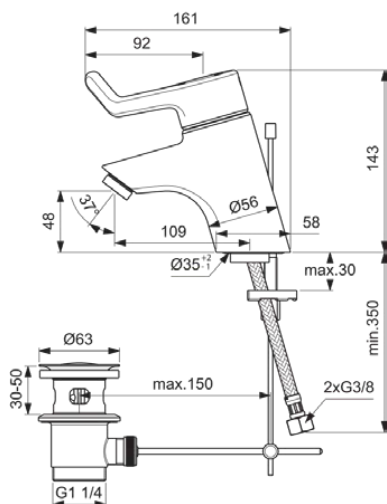

## B8218AA

CERAPLUS | Waschtischarmatur 58x161x143 mm, 109 mm vertikaler Abstand bis Mitte Auslauf in chrom, 13 l/min (3 bar), mit Ablaufgarnitur | Sequentielle Kartusche, EasyFix, EPD, FirmaFlow, Vandalismussicher, SmartShine Oberfläche

### Allgemeine Informationen

Produktkategorie:	Waschtischarmaturen
Produktart:	Waschtischarmatur
Marke:	Ideal Standard
Kollektion:	CERAPLUS
Designer:	Artefakt
Farbe:	AA - Chrom
Oberflächenveredelung:	glänzend
Höhe (mm):	143
Breite (mm):	58
Ausladung (mm):	161
Befestigungsart:	EasyFix
Nettogewicht (kg):	1.97
EAN Code:	3800861002833