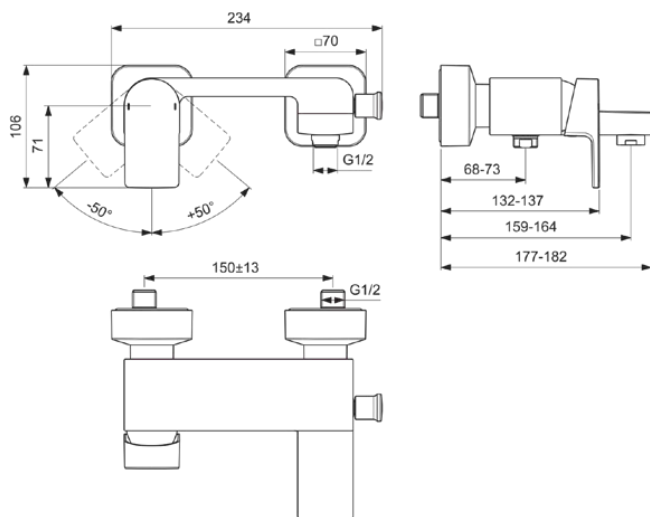

EDGE

A7121AA

EDGE | Badearmatur AP 234x177x106 mm, 159 mm vertikaler Abstand bis Mitte Auslauf in chrom, 20.0 l/min (3 bar) | Click-Technologie, EPD, FirmaFlow, SmartShine Oberfläche

Bild & Zeichnung

Allgemeine Informationen

Produktkategorie:	Badearmaturen
Produktart:	Badearmatur AP
Marke:	Ideal Standard
Kollektion:	EDGE
Designer:	Ideal Standard
Farbe:	AA - Chrom
Oberflächenveredelung:	glänzend
Höhe (mm):	106
Breite (mm):	234
Ausladung (mm):	177 - 182
Befestigungsart:	S-Anschluss
Nettogewicht (kg):	2.60
EAN Code:	3800861064909

EDGE

A7121AA

EDGE | Badearmatur AP 234x177x106 mm, 159 mm vertikaler Abstand bis Mitte Auslauf in chrom, 20.0 l/min (3 bar) | Click-Technologie, EPD, FirmaFlow, SmartShine Oberfläche

Produktspezifikationen

Materialspezifikation:	Messing
Maximaler Durchfluss bei 3 bar (l/min):	20.0
Maximaler Durchfluss bei 3 bar (l/min) für alle Auslässe:	13/20
Durchfluss bei 3 bar (l) - Handbrause:	13
Durchfluss bei 3 bar (l) - Auslauf:	20
Betriebs-Höchstdruck (bar):	10
Betriebs-Mindestdruck (bar):	0.5
Geräuschgedämpfte S-Anschlüsse:	Nein
PVD Technologie:	Nein
Form der Rosette(n):	Rechteck mit abgerundeten Ecken
Gewindeanschluss des Brauseschlauchs:	G 1/2
Smartshine:	Ja
Auslaufart:	Starr
Auslaufart:	Gegossener Körper
Oberflächenschutz:	verchromt
Oberflächenveredelung:	glänzend
Strahlreglerart:	Luftsprudler
Sichtbarkeit des Strahlreglers:	Sichtbar
Temperaturbegrenzer:	Ja
Griffart:	Betätigungshebel
Art der Temperaturkontrolle:	Manuelle Betätigung
Mit S-Anschlüssen:	Ja
Mit Rückschlagventil:	Ja
Mit Umstellereinheit:	Ja
Mit Rosette(n):	Ja
Mit Griff(en):	Ja
Mit Handbrause-Set:	Nein
Mit Kopfbrause:	Nein
Mit Auslass:	Ja
Mit Ablage(n):	Nein
Mit Brausekombination:	Nein
Befestigungsart:	S-Anschluss
Montageart:	wandhängend