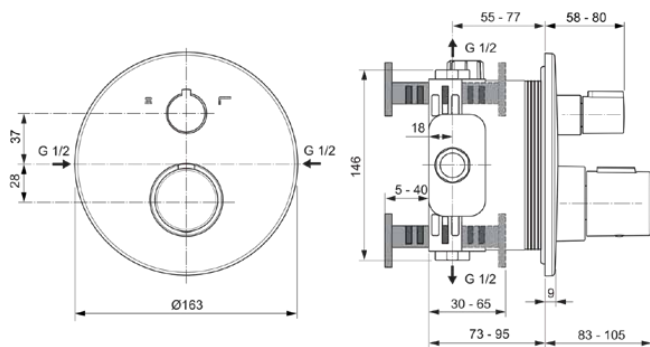

CERATHERM T100

A5814A2

CERATHERM T100 | Badearmatur UP Bausatz 2 163x83x163 mm in brushed gold, Kit 1 required (A1000), 23.0 l/min (3 bar) | Thermostatfunktion, Wasser- & Energiesparend, Sicherheitssperre, PVD Technologie

Bild & Zeichnung

Allgemeine Informationen

Produktkategorie:	Badearmaturen
Produktart:	Badearmatur UP Bausatz 2
Marke:	Ideal Standard
Kollektion:	CERATHERM T100
Designer:	Ideal Standard
Farbe:	A2 - Brushed Gold
Oberflächenveredelung:	satin
Höhe (mm):	163
Breite (mm):	163
Ausladung (mm):	83 - 105
Befestigungsart:	Kit 1 benötigt
Empfohlenes Unterputz-Kit:	A1000
Nettogewicht (kg):	1.70
EAN Code:	4015413350303