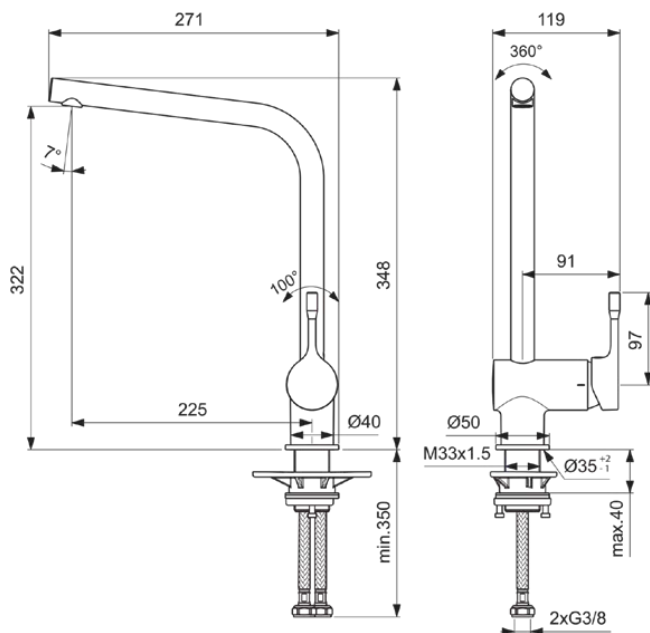

CERALOOK

BC174XG

CERALOOK | Küchenarmatur 119x271x348 mm, 225 mm vertikaler Abstand bis Mitte Auslauf in schwarz, 12 l/min (3 bar) | EasyFix, BlueStart, EPD, FirmaFlow

Bild & Zeichnung

Allgemeine Informationen

Produktkategorie:	Küchenarmaturen
Produktart:	Küchenarmatur
Marke:	Ideal Standard
Kollektion:	CERALOOK
Designer:	Ideal Standard
Farbe:	XG - Schwarz
Oberflächenveredelung:	Matt
Höhe (mm):	348
Breite (mm):	119
Ausladung (mm):	271
Befestigungsart:	EasyFix
Nettogewicht (kg):	1.40
VVS:	705726321
EAN Code:	3800861101611

Normen:	EN 248 DIN 4109 EN 817
Name des KIWA-Zertifikates:	K99067
Name des ACS-Zertifikates:	21 ACC LY 068_223

Produktspezifikationen

Anzahl der Rosette(n):	1
Anzahl der Griffe:	1
BlueStart Technologie:	Ja
Farbcode:	XG
Farbbeschreibung:	schwarz
Cool Body Technologie:	Nein
DVGW-Eigensicher:	Nein
Easy-Fix Technologie:	Ja
FirmaFlow Kartusche:	Ja
Griffposition:	Seitlich
IdealPure Technologie:	Nein
Niederdruckmodell:	Nein

CERALOOK

BC174XG

CERALOOK | Küchenarmatur 119x271x348 mm, 225 mm vertikaler Abstand bis Mitte Auslauf in schwarz, 12 l/min (3 bar) | EasyFix, BlueStart, EPD, FirmaFlow

Produktspezifikationen

Material:	Metall
Materialspezifikation:	Messing
Maximaler Durchfluss bei 3 bar (l/min):	12
Maximaler Durchfluss bei 3 bar (l/min) für alle Auslässe:	12
Durchfluss bei 3 bar (l) - Auslauf:	12
Betriebs-Höchstdruck (bar):	10
Betriebs-Mindestdruck (bar):	0.5
PVD Technologie:	Nein
Vorfenstermontage:	Nein
Form der Rosette(n):	Rund
Auslaufart:	Schwenkbar
Auslaufart:	Röhrenförmig
Oberflächenschutz:	beschichtet
Oberflächenveredelung:	Matt
Strahlreglerart:	Luftsprudler
Sichtbarkeit des Strahlreglers:	Sichtbar
Temperaturbegrenzer:	Ja
Griffart:	Betätigungshebel
Art der Temperaturkontrolle:	Manuelle Betätigung
Wassersparend:	Ja
Mit Rückschlagventil:	Nein
Mit Umstelleinheit:	Nein
Mit Rosette(n):	Ja
Mit Durchflussbegrenzer:	Nein
Mit Griff(en):	Ja
Mit Auslass:	Ja
Mit herausziehbarer Spülbrause:	Nein
Befestigungsart:	EasyFix
Montageart:	Hahnloch