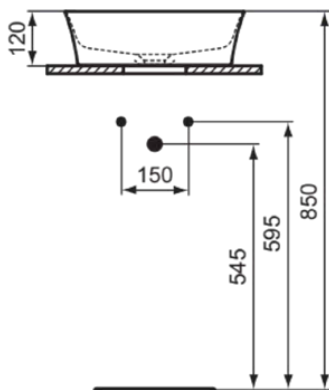

IPALYSS

E1398V5

IPALYSS | Schale 400x400x120 mm in schiefergrau, ohne Hahnloch, ohne Überlauf | Diamatec, Platzsparender Waschtisch

Bild & Zeichnung

Allgemeine Informationen

Produktkategorie:	Waschtische
Produktart:	Schale
Marke:	Ideal Standard
Kollektion:	IPALYSS
Designer:	Studio Levien
Farbe:	V5 - Schiefergrau
Oberflächenveredelung:	satın
Höhe (mm):	120
Breite (mm):	400
Ausladung (mm):	400
Nettogewicht (kg):	7.00
EAN Code:	5017830542674

IPALYSS

E1398V5

IPALYSS | Schale 400x400x120 mm in schiefergrau, ohne Hahnloch, ohne Überlauf | Diamatec, Platzsparender Waschtisch

Produktspezifikationen

Oberflächenveredelung:	satin
Mit Rückwand:	Nein
Mit Verschlussstopfen:	Nein
Mit Überlauf:	Nein
Mit Siphon:	Nein
Montageart:	Aufgesetzt