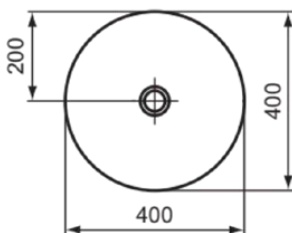

IPALYSS

E1398V5

IPALYSS | Schale 400x400x120 mm in schiefergrau, ohne Hahnloch, ohne Überlauf | Diamatec, Platzsparender Waschtisch

Bild & Zeichnung

Allgemeine Informationen

Produktkategorie:	Waschtische
Produktart:	Schale
Marke:	Ideal Standard
Kollektion:	IPALYSS
Designer:	Studio Levien
Farbe:	V5 - Schiefergrau
Oberflächenveredelung:	satın
Höhe (mm):	120
Breite (mm):	400
Ausladung (mm):	400
Nettogewicht (kg):	7.00
EAN Code:	5017830542674

IPALYSS

E1398V5

IPALYSS | Schale 400x400x120 mm in schiefergrau, ohne Hahnloch, ohne Überlauf | Diamatec, Platzsparender Waschtisch

Produktspezifikationen

Oberflächenveredelung:	satin
Mit Rückwand:	Nein
Mit Verschlussstopfen:	Nein
Mit Überlauf:	Nein
Mit Siphon:	Nein
Montageart:	Aufgesetzt