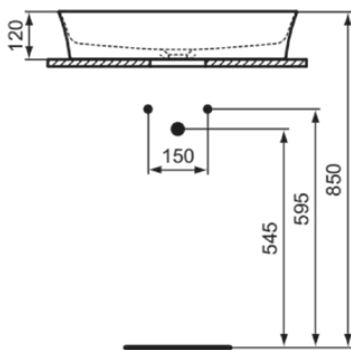

IPALYSS

E1396MA

IPALYSS | Schale 600x380x120 mm in weiß, ohne Hahnloch, ohne Überlauf | Diamatec, Platzsparender Waschtisch, IdealPlus

Bild & Zeichnung

Allgemeine Informationen

| | |
|------------------------|----------------|
| Produktkategorie: | Waschtische |
| Produktart: | Schale |
| Marke: | Ideal Standard |
| Kollektion: | IPALYSS |
| Designer: | Studio Levien |
| Farbe: | MA - Weiß |
| Oberflächenveredelung: | glänzend |
| Höhe (mm): | 120 |
| Breite (mm): | 600 |
| Ausladung (mm): | 380 |
| Nettogewicht (kg): | 9,00 |
| EAN Code: | 5017830543398 |

IPALYSS

E1396MA

IPALYSS | Schale 600x380x120 mm in weiß, ohne Hahnloch, ohne Überlauf | Diamatec, Platzsparender Waschtisch, IdealPlus

Produktspezifikationen

| | |
|------------------------|------------|
| Sichtbarer Überlauf: | Nein |
| PVD Technologie: | Nein |
| Ablagefläche: | Ohne |
| Oberflächenveredelung: | glänzend |
| Mit Rückwand: | Nein |
| Mit Verschlussstopfen: | Nein |
| Mit Überlauf: | Nein |
| Mit Siphon: | Nein |
| Montageart: | Aufgesetzt |