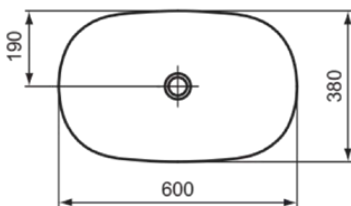

IPALYSS

E1396MA

IPALYSS | Schale 600x380x120 mm in weiß, ohne Hahnloch, ohne Überlauf | Diamatec, Platzsparender Waschtisch, IdealPlus

Bild & Zeichnung

Allgemeine Informationen

| | |
|------------------------|----------------|
| Produktkategorie: | Waschtische |
| Produktart: | Schale |
| Marke: | Ideal Standard |
| Kollektion: | IPALYSS |
| Designer: | Studio Levien |
| Farbe: | MA - Weiß |
| Oberflächenveredelung: | glänzend |
| Höhe (mm): | 120 |
| Breite (mm): | 600 |
| Ausladung (mm): | 380 |
| Nettogewicht (kg): | 9,00 |
| EAN Code: | 5017830543398 |

IPALYSS

E1396MA

IPALYSS | Schale 600x380x120 mm in weiß, ohne Hahnloch, ohne Überlauf | Diamatec, Platzsparender Waschtisch, IdealPlus

Produktspezifikationen

| | |
|------------------------|------------|
| Sichtbarer Überlauf: | Nein |
| PVD Technologie: | Nein |
| Ablagefläche: | Ohne |
| Oberflächenveredelung: | glänzend |
| Mit Rückwand: | Nein |
| Mit Verschlussstopfen: | Nein |
| Mit Überlauf: | Nein |
| Mit Siphon: | Nein |
| Montageart: | Aufgesetzt |