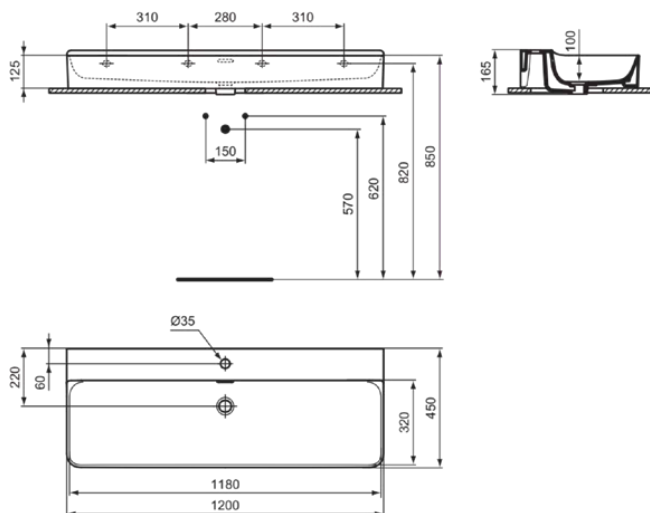

# T369401

CONCA | Waschtisch 1200x450x145 mm in weiß glänzend, 1 Hahnloch, mit Überlauf | Platzsparender Waschtisch

## Allgemeine Informationen

Produktkategorie:	Waschtische
Produktart:	Waschtisch
Marke:	Ideal Standard
Kollektion:	CONCA
Designer:	Palomba Serafini Associati
Farbe:	01 - Weiß Glänzend
Oberflächenveredelung:	glänzend
Höhe (mm):	145
Breite (mm):	1200
Ausladung (mm):	450
Nettogewicht (kg):	32.00
EAN Code:	8014140457947

**CONCA**

**T369401**

CONCA | Waschtisch 1200x450x145 mm in weiß glänzend, 1 Hahnloch, mit Überlauf | Platzsparender Waschtisch

Befestigungsmaterial im Lieferumfang enthalten:	Nein
Montageart:	wandhängend
Empfohlene Ausschittschablone:	TT0299724