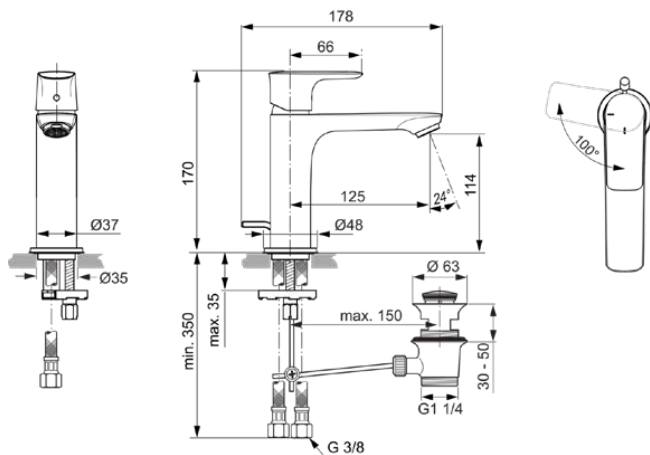

CONNECT AIR

A7013GN

CONNECT AIR | Waschtischarmatur 48x178x170 mm, 125 mm vertikaler Abstand bis Mitte Auslauf in silver storm, 5 l/min (3 bar), mit Ablaufgarnitur | EasyFix, BlueStart, EPD, PVD Technologie

Bild & Zeichnung

Allgemeine Informationen

Produktkategorie:	Waschtischarmaturen
Produktart:	Waschtischarmatur
Marke:	Ideal Standard
Kollektion:	CONNECT AIR
Designer:	Ideal Standard
Farbe:	GN - Silver Storm
Oberflächenveredelung:	satın
Höhe (mm):	170
Breite (mm):	48
Ausladung (mm):	178
Befestigungsart:	EasyFix
Nettogewicht (kg):	1.43
EAN Code:	4015413347341

Produktspezifikationen

Niederdruckmodell:	Nein
Material:	Metall
Material des Griffs:	Metall
Material der Ablaufgarnitur:	Metall
Materialspezifikation:	Messing
Maximaler Durchfluss bei 3 bar (l/min):	5
Maximaler Durchfluss bei 3 bar (l/min) für alle Auslässe:	5
Durchfluss bei 3 bar (l) - Auslauf:	5
Betriebs-Höchstdruck (bar):	10
Betriebs-Mindestdruck (bar):	0.5
PVD Technologie:	Ja
Form der Rosette(n):	Rund
Auslaufart:	Starr
Auslaufart:	Gegossener Körper
Oberflächenschutz:	PVD
Oberflächenveredelung:	satın
Strahlreglerart:	Luftsprudler
Sichtbarkeit des Strahlreglers:	Sichtbar
Einstellbar Strahlregler:	Nein
Strahlregler ist Vandalismus geschützt:	Nein
Berührungslose Steuerung:	Nein
Griffart:	Betätigungshebel
Art der Temperaturkontrolle:	Manuelle Betätigung
Mit Verschlussstopfen:	Nein
Mit Rosette(n):	Ja
Mit Durchflussbegrenzer:	Ja
Mit Griff(en):	Ja
Mit Auslass:	Ja
Mit herausziehbarer Spülbrause:	Nein
Mit Ablaufgarnitur:	Ja
Befestigungsart:	EasyFix
Montageart:	Hahnloch