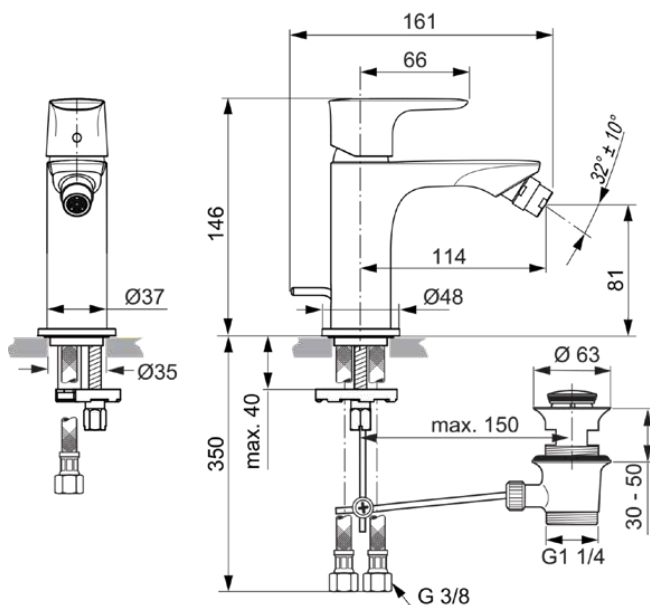

## A7030AA

CONNECT AIR | Bidet Armatur 48x161x146 mm, 114 mm vertikaler Abstand bis Mitte Auslauf in chrom, 5 l/min (3 bar), mit Ablaufgarnitur | EasyFix, Einstellbarer Auslauf, EPD, SmartShine Oberfläche

### Allgemeine Informationen

Produktkategorie:	Bidetarmaturen
Produktart:	Bidet Armatur
Marke:	Ideal Standard
Kollektion:	CONNECT AIR
Designer:	Ideal Standard
Farbe:	AA - Chrom
Oberflächenveredelung:	glänzend
Höhe (mm):	146
Breite (mm):	48
Ausladung (mm):	161
Befestigungsart:	EasyFix
Nettogewicht (kg):	1.31
EAN Code:	4015413342070

### Produktspezifikationen

Anzahl der Rosette(n):	1
Anzahl der Griffe:	1
Kugelgelenk-Anschlussgewinde:	M18x1 / M16,5x1
Farbcode:	AA
Farbbeschreibung:	chrom
Griff-Anwendung:	Volumen & Temperaturkontrolle
Griffposition:	Oben
Mit Kettenöse:	Nein
Niederdruckmodell:	Nein
Material:	Metall
Material der Rosette(n):	Metall
Material des Griffs:	Metall
Material der Ablaufgarnitur:	Metall
Materialspezifikation:	Messing