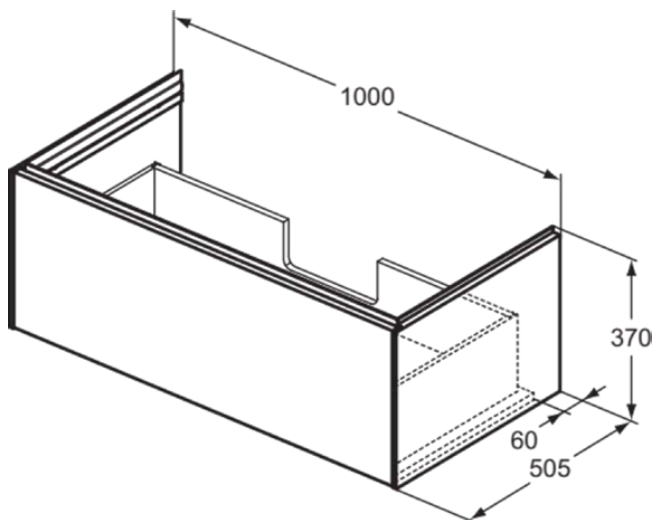

CONCA

T4579Y2

CONCA | Waschtisch-Unterschrank 1000x505x370 mm in anthrazit matt lackiert, 1 Schublade | Grifflos, Vollauszug, Push-to-open, SoftClosing, Vormontiert, Nachhaltig gewonnenes Holz, Echtholz furnier

Bild & Zeichnung

Allgemeine Informationen

Produktkategorie:	Möbel
Produktart:	Waschtisch-Unterschrank
Marke:	Ideal Standard
Kollektion:	CONCA
Designer:	Palomba Serafini Associati
Farbe:	Y2 - Anthrazit Matt Lackiert
Oberflächenveredelung:	Matt
Höhe (mm):	370
Breite (mm):	1000
Ausladung (mm):	505
Befestigungsart:	Befestigungsset
Nettogewicht (kg):	34.70
EAN Code:	8014140483281