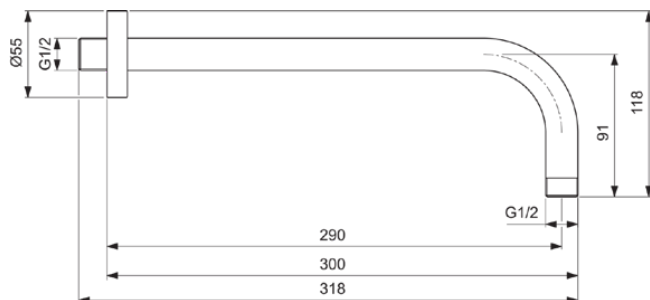

IDEALRAIN

B9444AA

IDEALRAIN | Decken- & Wandanschluss 55x318x118 mm, 290 mm vertikaler Abstand bis Mitte Auslauf in chrom

Bild & Zeichnung

Allgemeine Informationen

Produktkategorie:	Duschezubehör
Produktart:	Decken- & Wandanschluss
Marke:	Ideal Standard
Kollektion:	IDEALRAIN
Farbe:	AA - Chrom
Oberflächenveredelung:	glänzend
Höhe (mm):	118
Breite (mm):	55
Ausladung (mm):	318
Nettogewicht (kg):	0.30
VVS:	736337944
EAN Code:	3800861023913

Produktspezifikationen

Farbcode:	AA
Farbbeschreibung:	chrom
Material:	Metall
Form der Rosette(n):	Rund
Smartshine:	Ja
Oberflächenschutz:	verchromt
Oberflächenveredelung:	glänzend
Mit Rosette(n):	Ja
Befestigungsmaterial im Lieferumfang enthalten:	Ja
Montageart:	wandhängend