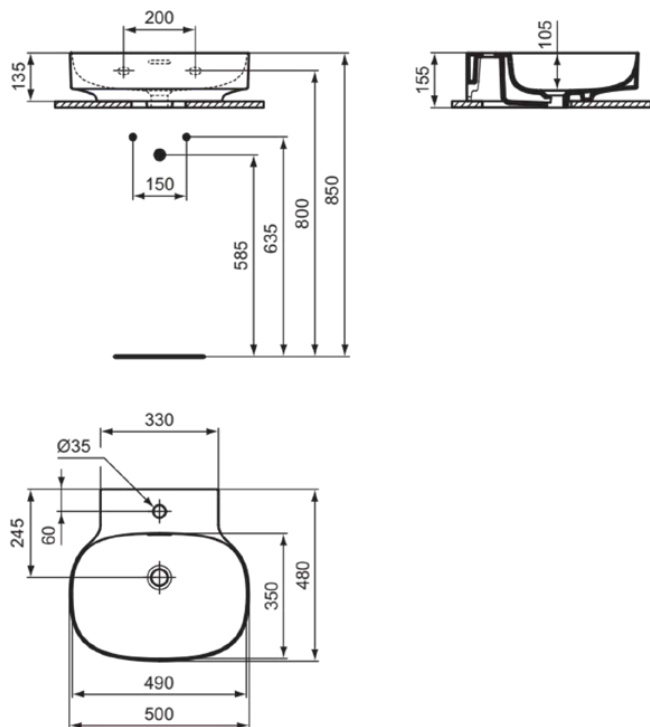

LINDA-X

T4753MA

LINDA-X | Waschtisch 500x480x155 mm in weiß, 1 Hahnloch, mit Überlauf | Diamatec, IdealPlus

Bild & Zeichnung

Allgemeine Informationen

Produktkategorie:	Waschtische
Produktart:	Waschtisch
Marke:	Ideal Standard
Kollektion:	LINDA-X
Designer:	Palomba Serafini Associati
Farbe:	MA - Weiß
Oberflächenveredelung:	glänzend
Höhe (mm):	155
Breite (mm):	500
Ausladung (mm):	480
Nettogewicht (kg):	12.00
EAN Code:	8014140490432

Features

Diamatec

IdealPlus

Produktstandards & Zertifikate

Normen:	EN 14688
Leistungserklärung (DoP):	CL25

Produktspezifikationen

Farbcode:	MA
Farbbeschreibung:	weiß
Diamatec Technologie:	Ja
IdealPlus Technologie:	Ja
Geschliffene Unterseite:	Nein
Barrierefreies Produkt:	Nein
Mit Kettenöse:	Nein
Material:	Keramik
Materialspezifikation:	Diamatec
Anzahl von Hahnlöchern je Waschbecken:	1
Anzahl von Waschbecken:	1
Sichtbarer Überlauf:	Ja
PVD Technologie:	Nein
Ablagefläche:	Hinten
Oberflächenveredelung:	glänzend
Form des Überlaufs:	Geschlitzt
Mit Rückwand:	Nein
Mit Verschlussstopfen:	Nein
Mit Überlauf:	Ja
Mit Siphon:	Nein
Befestigungsmaterial im Lieferumfang enthalten:	Nein

LINDA-X

T4753MA

LINDA-X | Waschtisch 500x480x155 mm in weiß, 1 Hahnloch, mit Überlauf | Diamatec, IdealPlus

Montageart: wandhängend

Empfohlene Ausschittschablone: TT0299731

Ihr Kontakt vor Ort:

België • Belgique