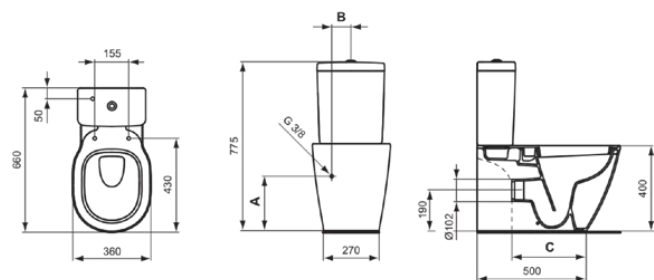

CONNECT

E823401

CONNECT | Stand-WC für Kombination 365x665x400 mm in weiß glänzend, horizontaler Ablauf

Bild & Zeichnung

	A	B	C
E 8234 ..	270	75	295

Allgemeine Informationen

Produktkategorie:	Toiletten
Produktart:	Stand-WC für Kombination
Marke:	Ideal Standard
Kollektion:	CONNECT
Designer:	Studio Levien
Farbe:	01 - Weiß Glänzend
Oberflächenveredelung:	glänzend
Höhe (mm):	400
Breite (mm):	365
Ausladung (mm):	665
Befestigungsart:	Befestigungsschrauben
Nettogewicht (kg):	29.85
EAN Code:	5017830448716

Downloads

- EPD

Produktstandards & Zertifikate

Normen:	EN 997
Leistungserklärung (DoP):	CL1-6-VR11+CL2

Produktspezifikationen

Kindertoilette:	Nein
Farbcode:	01
Farbbeschreibung:	weiß glänzend
Verdeckte Befestigung:	Nein
Spülart:	Tiefspül-WC
Barrierefreies Produkt:	Nein
Material:	Keramik
Materialspezifikation:	Glasiertes Porzellan
Position des Auslass:	Mitte
Ausrichtung des Auslass:	Horizontal
Sichtbarkeit des Auslass:	Verdeckt
PVD Technologie:	Nein
Position des Wasserzulaufs:	Oben
Erhöhte Ausführung:	Nein
Oberflächenveredelung:	glänzend
Art des Wasserzulaufs:	Sichtbar
Mit Bidetfunktion:	Nein
Mit Hygieneaussparung / fester Toilettensitz:	Nein
Mit Geruchsabsaugung:	Nein
Befestigungsart:	Befestigungsschrauben
Montageart:	Boden