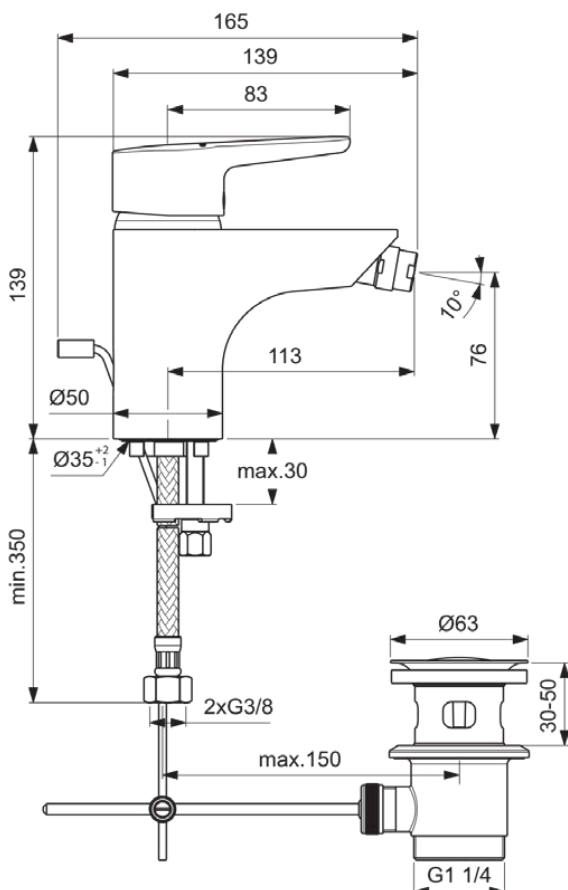

CONNECT BLUE

B9920AA

CONNECT BLUE | Bidet Armatur 50x165x139 mm, 113 mm vertikaler Abstand bis Mitte Auslauf in chrom, 9 l/min (3 bar), mit Ablaufgarnitur | EasyFix, Einstellbarer Auslauf, Click-Technologie, EPD, FirmaFlow, SmartShine Oberfläche

Bild & Zeichnung

Allgemeine Informationen

Produktkategorie:	Bidetarmaturen
Produktart:	Bidet Armatur
Marke:	Ideal Standard
Kollektion:	CONNECT BLUE
Designer:	Ideal Standard
Colour:	AA - Chrom
Oberflächenveredelung:	glänzend
Maximale Höhe (mm):	139
Maximale Breite (mm):	50
Ausladung (mm):	165
Befestigungsart:	EasyFix
Nettogewicht (kg):	1.54
EAN Code:	3800861031512

Produktstandards & Zertifikate

Normen:	EN 248 EN 817 DIN 4109-1
Name des ABPZ-Testreports:	P-IX 19418/IA
Name des BGCC-Zertifikates:	14-NURVSPSRB-3136

Produktspezifikationen

Anzahl der Rosette(n):	0
Anzahl der Griffe:	1
Kugelgelenk-Anschlussgewinde:	M24x1
Farbcode:	AA
Farbbeschreibung:	chrom
FirmaFlow Kartusche:	Ja
Griff-Anwendung:	Volumen & Temperaturkontrolle
Griffposition:	Oben
Mit Kettenöse:	Nein
Niederdruckmodell:	Nein