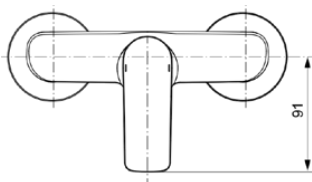

## A7032A2

CONNECT AIR | Brausearmatur AP 207x145x126 mm in brushed gold, 24 l/min (3 bar) | Click-Technologie, EPD, FirmaFlow, PVD Technologie

### Allgemeine Informationen

Produktkategorie:	Brausearmaturen
Produktart:	Brausearmatur AP
Marke:	Ideal Standard
Kollektion:	CONNECT AIR
Designer:	Ideal Standard
Farbe:	A2 - Brushed Gold
Oberflächenveredelung:	satın
Höhe (mm):	126
Breite (mm):	207
Ausladung (mm):	145 - 145
Befestigungsart:	S-Anschluss
Nettogewicht (kg):	1.57
EAN Code:	4015413347563