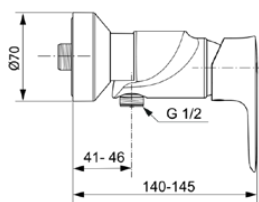

## A7032A2

CONNECT AIR | Brausearmatur AP 207x145x126 mm in brushed gold, 24 l/min (3 bar) | Click-Technologie, EPD, FirmaFlow, PVD Technologie

### Allgemeine Informationen

Produktkategorie:	Brausearmaturen
Produktart:	Brausearmatur AP
Marke:	Ideal Standard
Kollektion:	CONNECT AIR
Designer:	Ideal Standard
Farbe:	A2 - Brushed Gold
Oberflächenveredelung:	satın
Höhe (mm):	126
Breite (mm):	207
Ausladung (mm):	145 - 145
Befestigungsart:	S-Anschluss
Nettogewicht (kg):	1.57
EAN Code:	4015413347563