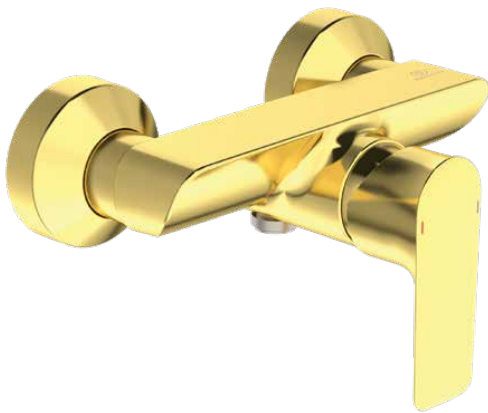

## CONNECT AIR

## A7032A2

CONNECT AIR | Brausearmatur AP 207x145x126 mm in brushed gold, 24 l/min (3 bar) | Click-Technologie, EPD, FirmaFlow, PVD Technologie

### Allgemeine Informationen

Produktkategorie:	Brausearmaturen
Produktart:	Brausearmatur AP
Marke:	Ideal Standard
Kollektion:	CONNECT AIR
Designer:	Ideal Standard
Farbe:	A2 - Brushed Gold
Oberflächenveredelung:	satın
Höhe (mm):	126
Breite (mm):	207
Ausladung (mm):	145 - 145
Befestigungsart:	S-Anschluss
Nettogewicht (kg):	1.57
EAN Code:	4015413347563