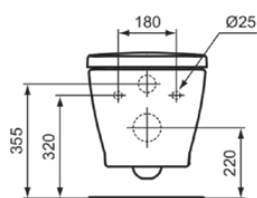

CONNECT

K296001

CONNECT | Wand-WC Paket 365x550x385 mm in weiß glänzend, CL1 Vollspülung 4.5 - 6 l/min, horizontaler Ablauf | CL1, CL2, SoftClosing WC

Bild & Zeichnung

Allgemeine Informationen

| | |
|------------------------|-----------------------|
| Produktkategorie: | Toiletten |
| Produktart: | Wand-WC Paket |
| Marke: | Ideal Standard |
| Kollektion: | CONNECT |
| Designer: | Studio Levien |
| Farbe: | 01 - Weiß Glänzend |
| Oberflächenveredelung: | glänzend |
| Höhe (mm): | 385 |
| Breite (mm): | 365 |
| Ausladung (mm): | 550 |
| Befestigungsart: | Befestigungsschrauben |
| Nettogewicht (kg): | 20.40 |
| EAN Code: | 4015413069717 |

Im Lieferumfang enthaltene Produkte

| | |
|----------|---|
| E817401: | CONNECT Wand-WC 360x550x335 mm in weiß glänzend, CL1 Vollspülung 4.5 - 6 l/min, horizontaler Ablauf |
| E712701: | CONNECT Wrapover Sitz 365x435x50 mm in weiß glänzend |

CONNECT

K296001

CONNECT | Wand-WC Paket 365x550x385 mm in weiß glänzend, CL1 Vollspülung 4.5 - 6 l/min, horizontaler Ablauf | CL1, CL2, SoftClosing WC

Produktspezifikationen

| | |
|--|--|
| Befestigungsort: | Oben |
| Spülart: | Tiefspül-WC |
| Geeignet für handelsübliche Toiletten: | Nein |
| Material des Scharniers: | Edelstahl |
| Schnieraufnahme: | Scharnier in Deckel eingelassen |
| Material (Bundle): | Wall-hung bowl (E817401): Ceramic |
| Materialspezifikation (Bundle): | Wall-hung bowl (E817401): Vitreous china |
| Position des Auslass: | Mitte |
| Ausrichtung des Auslass: | Horizontal |
| Sichtbarkeit des Auslass: | Verdeckt |
| PVD Technologie: | Nein |
| Position des Wasserzulaufs: | Hinten |
| Schnellwechsel Option: | Ja |
| Erhöhte Ausführung: | Nein |
| Schlankes Modell: | Nein |
| SmartFlush geeignet: | Nein |
| Oberflächenveredelung: | glänzend |
| Art des Wasserzulaufs: | Verdeckt |
| Mit Bidetfunktion: | Nein |
| Mit Motiv: | Nein |
| Mit Geruchsabsaugung: | Nein |
| Montageart: | wandhängend |