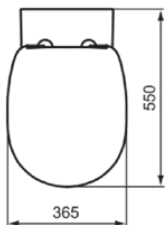

CONNECT

K296001

CONNECT | Wand-WC Paket 365x550x385 mm in weiß glänzend, CL1 Vollspülung 4.5 - 6 l/min, horizontaler Ablauf | CL1, CL2, SoftClosing WC

Bild & Zeichnung

Allgemeine Informationen

| | |
|------------------------|-----------------------|
| Produktkategorie: | Toiletten |
| Produktart: | Wand-WC Paket |
| Marke: | Ideal Standard |
| Kollektion: | CONNECT |
| Designer: | Studio Levien |
| Farbe: | 01 - Weiß Glänzend |
| Oberflächenveredelung: | glänzend |
| Höhe (mm): | 385 |
| Breite (mm): | 365 |
| Ausladung (mm): | 550 |
| Befestigungsart: | Befestigungsschrauben |
| Nettogewicht (kg): | 20.40 |
| EAN Code: | 4015413069717 |

Im Lieferumfang enthaltene Produkte

| | |
|----------|---|
| E817401: | CONNECT Wand-WC 360x550x335 mm in weiß glänzend, CL1 Vollspülung 4.5 - 6 l/min, horizontaler Ablauf |
| E712701: | CONNECT Wrapover Sitz 365x435x50 mm in weiß glänzend |

CONNECT

K296001

CONNECT | Wand-WC Paket 365x550x385 mm in weiß glänzend, CL1 Vollspülung 4.5 - 6 l/min, horizontaler Ablauf | CL1, CL2, SoftClosing WC

Produktspezifikationen

| | |
|--|--|
| Befestigungsort: | Oben |
| Spülart: | Tiefspül-WC |
| Geeignet für handelsübliche Toiletten: | Nein |
| Material des Scharniers: | Edelstahl |
| Schnieraufnahme: | Scharnier in Deckel eingelassen |
| Material (Bundle): | Wall-hung bowl (E817401): Ceramic |
| Materialspezifikation (Bundle): | Wall-hung bowl (E817401): Vitreous china |
| Position des Auslass: | Mitte |
| Ausrichtung des Auslass: | Horizontal |
| Sichtbarkeit des Auslass: | Verdeckt |
| PVD Technologie: | Nein |
| Position des Wasserzulaufs: | Hinten |
| Schnellwechsel Option: | Ja |
| Erhöhte Ausführung: | Nein |
| Schlankes Modell: | Nein |
| SmartFlush geeignet: | Nein |
| Oberflächenveredelung: | glänzend |
| Art des Wasserzulaufs: | Verdeckt |
| Mit Bidetfunktion: | Nein |
| Mit Motiv: | Nein |
| Mit Geruchsabsaugung: | Nein |
| Montageart: | wandhängend |