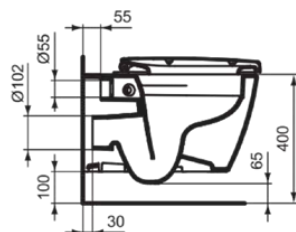

CONNECT

K296001

CONNECT | Wand-WC Paket 365x550x385 mm in weiß glänzend, CL1 Vollspülung 4.5 - 6 l/min, horizontaler Ablauf | CL1, CL2, SoftClosing WC

Bild & Zeichnung

Allgemeine Informationen

| | |
|------------------------|-----------------------|
| Produktkategorie: | Toiletten |
| Produktart: | Wand-WC Paket |
| Marke: | Ideal Standard |
| Kollektion: | CONNECT |
| Designer: | Studio Levien |
| Farbe: | 01 - Weiß Glänzend |
| Oberflächenveredelung: | glänzend |
| Höhe (mm): | 385 |
| Breite (mm): | 365 |
| Ausladung (mm): | 550 |
| Befestigungsart: | Befestigungsschrauben |
| Nettogewicht (kg): | 20.40 |
| EAN Code: | 4015413069717 |

Im Lieferumfang enthaltene Produkte

| | |
|----------|---|
| E817401: | CONNECT Wand-WC 360x550x335 mm in weiß glänzend, CL1 Vollspülung 4.5 - 6 l/min, horizontaler Ablauf |
| E712701: | CONNECT Wrapover Sitz 365x435x50 mm in weiß glänzend |

CONNECT

K296001

CONNECT | Wand-WC Paket 365x550x385 mm in weiß glänzend, CL1 Vollspülung 4.5 - 6 l/min, horizontaler Ablauf | CL1, CL2, SoftClosing WC

Produktspezifikationen

| | |
|--|--|
| Befestigungsort: | Oben |
| Spülart: | Tiefspül-WC |
| Geeignet für handelsübliche Toiletten: | Nein |
| Material des Scharniers: | Edelstahl |
| Schnieraufnahme: | Scharnier in Deckel eingelassen |
| Material (Bundle): | Wall-hung bowl (E817401): Ceramic |
| Materialspezifikation (Bundle): | Wall-hung bowl (E817401): Vitreous china |
| Position des Auslass: | Mitte |
| Ausrichtung des Auslass: | Horizontal |
| Sichtbarkeit des Auslass: | Verdeckt |
| PVD Technologie: | Nein |
| Position des Wasserzulaufs: | Hinten |
| Schnellwechsel Option: | Ja |
| Erhöhte Ausführung: | Nein |
| Schlankes Modell: | Nein |
| SmartFlush geeignet: | Nein |
| Oberflächenveredelung: | glänzend |
| Art des Wasserzulaufs: | Verdeckt |
| Mit Bidetfunktion: | Nein |
| Mit Motiv: | Nein |
| Mit Geruchsabsaugung: | Nein |
| Montageart: | wandhängend |