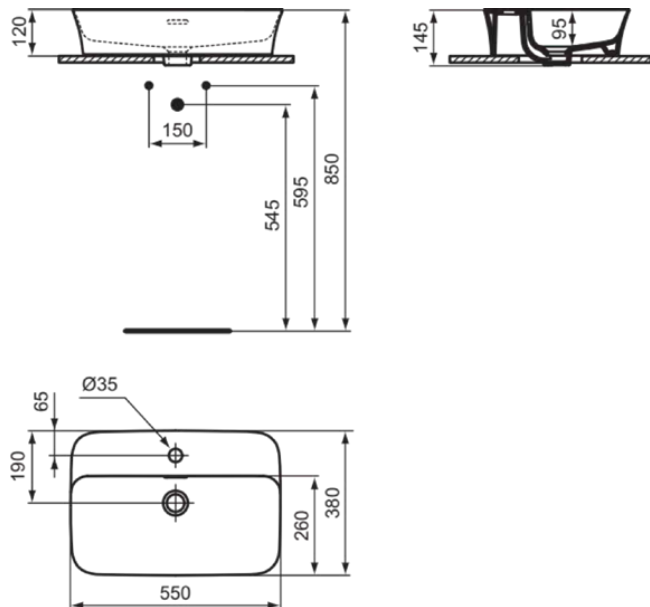

IPALYSS

E2077V4

IPALYSS | Schale 550x380x145 mm in kaschmir, 1 Hahnloch, mit Überlauf | Diamatec, Platzsparender Waschtisch

Bild & Zeichnung

Allgemeine Informationen

| | |
|------------------------|----------------|
| Produktkategorie: | Waschtische |
| Produktart: | Schale |
| Marke: | Ideal Standard |
| Kollektion: | IPALYSS |
| Designer: | Studio Levien |
| Farbe: | V4 - Kaschmir |
| Oberflächenveredelung: | satin |
| Höhe (mm): | 145 |
| Breite (mm): | 550 |
| Ausladung (mm): | 380 |
| Nettogewicht (kg): | 10.20 |
| EAN Code: | 5017830543596 |

Im Lieferumfang enthaltene Produkte

D570967: EXPRESSION | Befestigungsset in neutral

Features

Downloads

- [Installation Guide](#)

Produktstandards & Zertifikate

| | |
|---------------------------|----------|
| Normen: | EN 14688 |
| Leistungserklärung (DoP): | CL25 |

Produktspezifikationen

| | |
|--|----------|
| Farbcode: | V4 |
| Farbbeschreibung: | kaschmir |
| Diamatec Technologie: | Ja |
| Geschliffene Rückseite(n): | Nein |
| Geschliffene Unterseite: | Ja |
| Barrierefreies Produkt: | Nein |
| Mit Kettenöse: | Nein |
| Material: | Keramik |
| Materialspezifikation: | Diamatec |
| Anzahl von Hahnlöchern je Waschbecken: | 1 |
| Anzahl von Waschbecken: | 1 |
| Sichtbarer Überlauf: | Ja |
| PVD Technologie: | Nein |
| Ablagefläche: | Hinten |
| Oberflächenveredelung: | satin |

IPALYSS

E2077V4

IPALYSS | Schale 550x380x145 mm in kaschmir, 1 Hahnloch, mit Überlauf | Diamatec, Platzsparender Waschtisch

Produktspezifikationen

| | |
|-------------------------|------------|
| Position des Hahnlochs: | Mitte |
| Form des Überlaufs: | Geschlitzt |
| Mit Rückwand: | Nein |
| Mit Verschlussstopfen: | Nein |
| Mit Überlauf: | Ja |
| Mit Siphon: | Nein |
| Montageart: | Aufgesetzt |