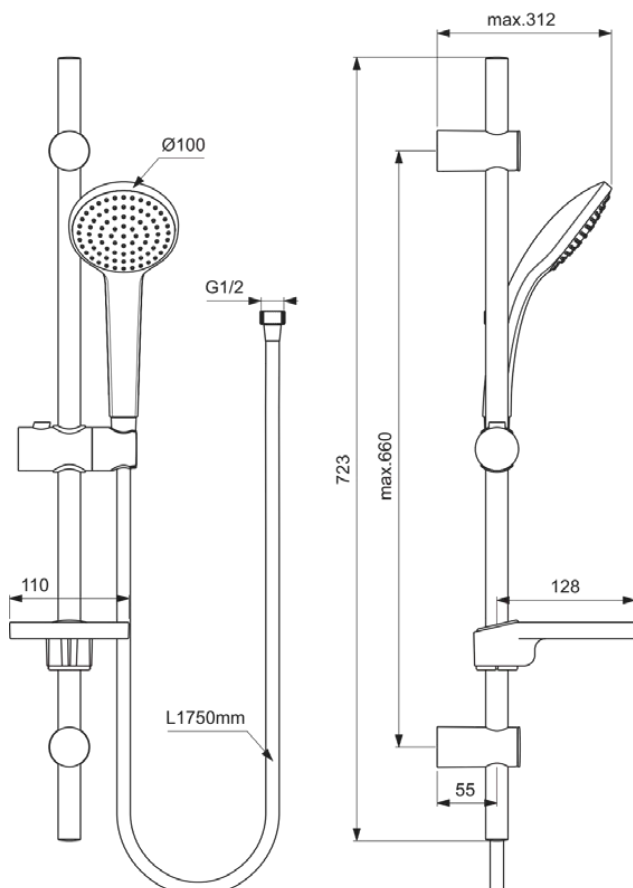

IDEALRAIN

B9418AA

IDEALRAIN | Brausekombination mit Brausestange in chrom, 8 l/min (3 bar) | Breite Brause

Bild & Zeichnung

Allgemeine Informationen

Produktkategorie:	Brausekombinationen
Produktart:	Brausekombination mit Brausestange
Marke:	Ideal Standard
Kollektion:	IDEALRAIN
Farbe:	AA - Chrom
Oberflächenveredelung:	glänzend
Befestigungsart:	Befestigungsschrauben
Nettogewicht (kg):	1.05
EAN Code:	3800861024095

Features

Breite Brause

Downloads

- [Declaration of Conformity](#)
- [Installation Guide](#)
- [Spare Parts List](#)

Produktspezifikationen

Einstellbare Befestigungspunkte:	Ja
Einstellbarer Sprühmodus:	Nein
Anzahl der Strahlarten:	1
Farbcode:	AA
Farbbeschreibung:	chrom
Verdeckte Befestigung:	Ja
Material:	Metall
Maximaler Durchfluss bei 3 bar (l/min):	8
Maximaler Durchfluss bei 3 bar (l/min) für alle Auslässe:	8
Durchfluss bei 3 bar (l) - Handbrause:	8
PVD Technologie:	Nein
Smartshine:	Ja
Oberflächenschutz:	verchromt
Oberflächenveredelung:	glänzend
Sprühart:	Regen
Mit Handbrause:	Ja
Mit Handbrause-Set:	Nein
Mit Kopfbrause:	Nein
Mit Lotionspender:	Nein
Mit Brauseschlauch:	Ja
Mit Brausekombination:	Ja
Mit Brausehalter:	Ja
Mit Seifenschale:	Ja

IDEALRAIN

B9418AA

IDEALRAIN | Brausekombination mit Brausestange in chrom, 8 l/min (3 bar) | Breite Brause

Produktspezifikationen

Mit Schwammhalter:	Nein
Mit Wandhalterung:	Nein
Mit Wandanschlussbogen:	Nein
Befestigungsmaterial im Lieferumfang enthalten:	Ja
Befestigungsart:	Befestigungsschrauben
Montageart:	wandhängend