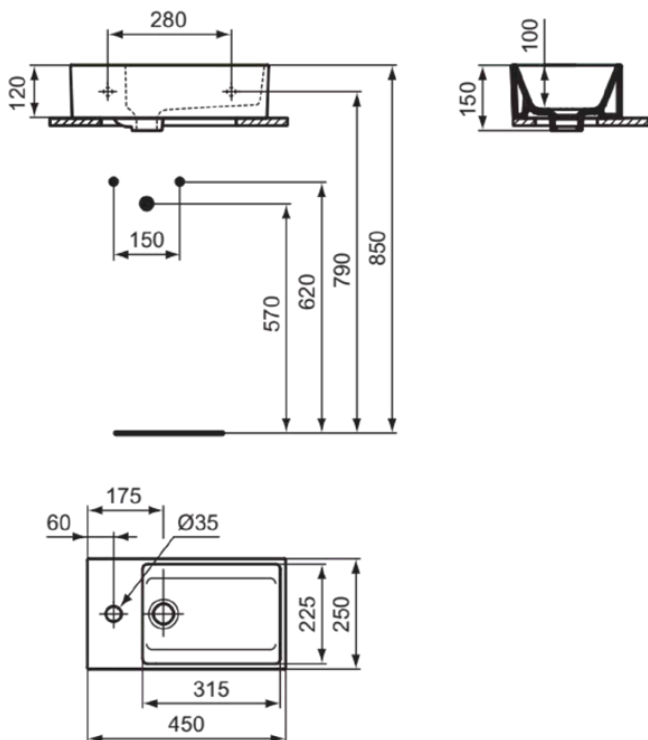

EXTRA

T3733MA

EXTRA | Handwaschbecken 450x250x150 mm in weiß, 1 Hahnloch, mit Überlauf | Platzsparender Waschtisch, IdealPlus

Bild & Zeichnung

Allgemeine Informationen

Produktkategorie:	Waschtische
Produktart:	Handwaschbecken
Marke:	Ideal Standard
Kollektion:	EXTRA
Designer:	Palomba Serafini Associati
Farbe:	MA - Weiß
Oberflächenveredelung:	glänzend
Höhe (mm):	150
Breite (mm):	450
Ausladung (mm):	250
Nettogewicht (kg):	10.30
EAN Code:	8014140469728

Features

Platzsparender Waschtisch

IdealPlus

Downloads

- [Installation Guide](#)

Produktstandards & Zertifikate

Normen:	EN 14688
Leistungserklärung (DoP):	CL25

Produktspezifikationen

EXTRA

T3733MA

EXTRA | Handwaschbecken 450x250x150 mm in weiß, 1 Hahnloch, mit Überlauf |
Platzsparender Waschtisch, IdealPlus

Produktspezifikationen

Mit Siphon:	Nein
Ausschnittschablone im Lieferumfang enthalten:	Nein
Befestigungsmaterial im Lieferumfang enthalten:	Nein
Montageart:	wandhängend
Empfohlene Ausschittschablone:	TT0293969