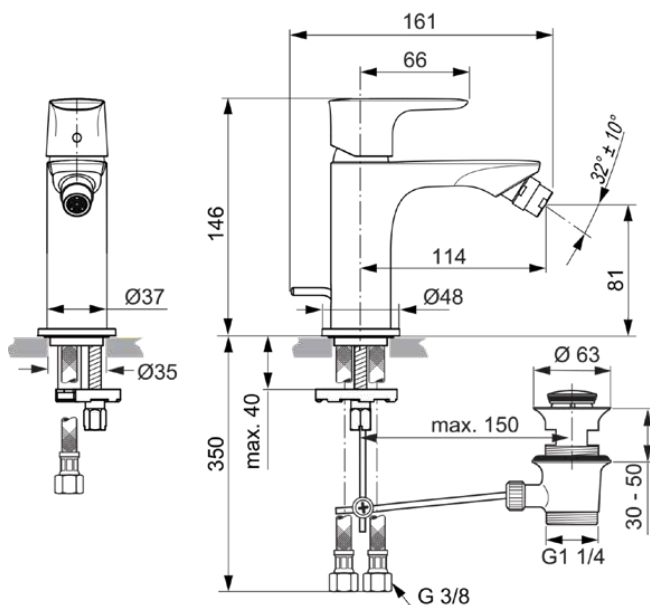

## A7030A5

CONNECT AIR | Bidet Armatur 48x161x146 mm, 114 mm vertikaler Abstand bis Mitte Auslauf in magnetic grey, 5 l/min (3 bar), mit Ablaufgarnitur | EasyFix, Einstellbarer Auslauf, EPD, PVD Technologie

### Allgemeine Informationen

Produktkategorie:	Bidetarmaturen
Produktart:	Bidet Armatur
Marke:	Ideal Standard
Kollektion:	CONNECT AIR
Designer:	Ideal Standard
Farbe:	A5 - Magnetic Grey
Oberflächenveredelung:	satin
Höhe (mm):	146
Breite (mm):	48
Ausladung (mm):	161
Befestigungsart:	EasyFix
Nettogewicht (kg):	1.31
EAN Code:	4015413346740

### Produktspezifikationen

Anzahl der Rosette(n):	1
Anzahl der Griffe:	1
Kugelgelenk-Anschlussgewinde:	M18x1 / M16,5x1
Farbcode:	A5
Farbbeschreibung:	magnetic grey
Griff-Anwendung:	Volumen & Temperaturkontrolle
Griffposition:	Oben
Mit Kettenöse:	Nein
Niederdruckmodell:	Nein
Material:	Metall
Material der Rosette(n):	Metall
Material des Griffs:	Metall
Material der Ablaufgarnitur:	Metall
Materialspezifikation:	Messing