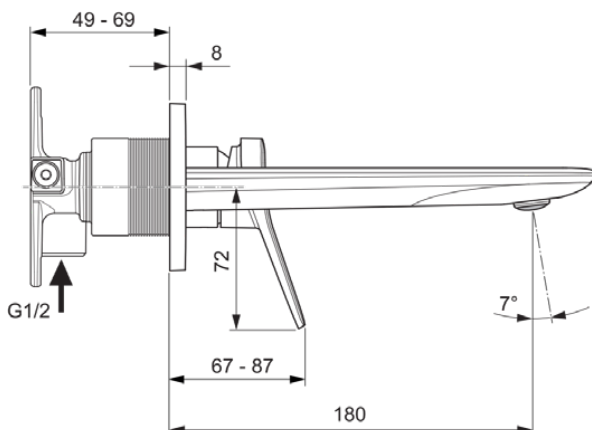

CONCA

A7371A2

CONCA | Wand-Waschtischarmatur 193x113.5 mm, 180 mm vertikaler Abstand bis Mitte Auslauf in brushed gold, Kit 1 required (A1313), 5 l/min (3 bar), ohne Ablaufgarnitur | EPD, FirmaFlow, PVD Technologie

Bild & Zeichnung

Allgemeine Informationen

Produktkategorie:	Waschtischarmaturen
Produktart:	Wand-Waschtischarmatur
Marke:	Ideal Standard
Kollektion:	CONCA
Designer:	Palomba Serafini Associati
Farbe:	A2 - Brushed Gold
Oberflächenveredelung:	satın
Höhe (mm):	113,5
Breite (mm):	193
Befestigungsart:	Kit 1 benötigt
Empfohlenes Unterputz-Kit:	A1313
Nettogewicht (kg):	1.12
EAN Code:	3800861085386