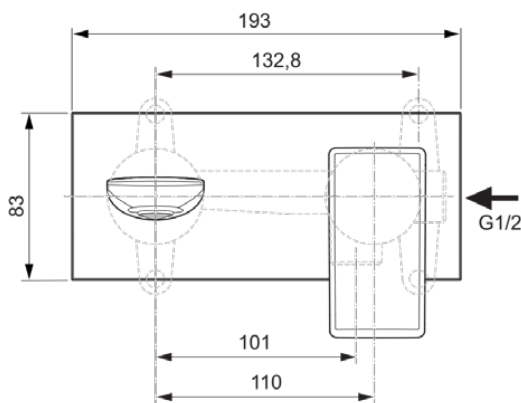

CONCA

A7371A2

CONCA | Wand-Waschtischarmatur 193x113.5 mm, 180 mm vertikaler Abstand bis Mitte Auslauf in brushed gold, Kit 1 required (A1313), 5 l/min (3 bar), ohne Ablaufgarnitur | EPD, FirmaFlow, PVD Technologie

Bild & Zeichnung

Allgemeine Informationen

Produktkategorie:	Waschtischarmaturen
Produktart:	Wand-Waschtischarmatur
Marke:	Ideal Standard
Kollektion:	CONCA
Designer:	Palomba Serafini Associati
Farbe:	A2 - Brushed Gold
Oberflächenveredelung:	satın
Höhe (mm):	113,5
Breite (mm):	193
Befestigungsart:	Kit 1 benötigt
Empfohlenes Unterputz-Kit:	A1313
Nettogewicht (kg):	1.12
EAN Code:	3800861085386