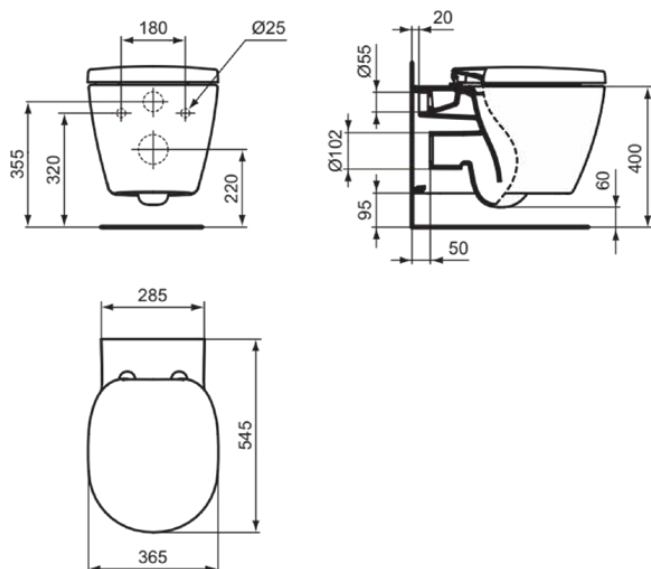

CONNECT

K707401

CONNECT | Wand-WC Paket 365x545x390 mm in weiß glänzend, horizontaler Ablauf | Spültechnologie AquaBlade, SoftClosing WC

Bild & Zeichnung

Allgemeine Informationen

Produktkategorie:	Toiletten
Produktart:	Wand-WC Paket
Marke:	Ideal Standard
Kollektion:	CONNECT
Designer:	Studio Levien
Farbe:	01 - Weiß Glänzend
Oberflächenveredelung:	glänzend
Höhe (mm):	390
Breite (mm):	365
Ausladung (mm):	545
Befestigungsart:	Befestigungsschrauben
Nettogewicht (kg):	21.00
EAN Code:	4015413027861

Im Lieferumfang enthaltene Produkte

E047301:	CONCEPT Wand-WC 370x545x340 mm in weiß glänzend, CL1 Vollspülung 4.5 - 6 l/min, horizontaler Ablauf
E712701:	CONNECT Wrapover Sitz 365x435x50 mm in weiß glänzend
TT0299598:	Fixing set

Features

Spültechnologie
AquaBlade

SoftClosing WC

Produktstandards & Zertifikate

Normen:	EN 997
---------	--------

Produktspezifikationen

Einstellbare Spülmengen:	Nein
Kindertoilette:	Nein
Schließmechanismus:	Soft close
Farbcode:	01
Farbbeschreibung:	weiß glänzend
Verdeckte Befestigung:	Ja
Stangenscharnier:	Nein
Befestigungsort:	Oben
Spülart:	Tiefspül-WC
Geeignet für handelsübliche Toiletten:	Nein
Material des Scharniers:	Edelstahl
Scharnieraufnahme:	Scharnier in Deckel eingelassen
Material (Bundle):	Wall-hung bowl (E047301): Ceramic
Materialspezifikation (Bundle):	Wall-hung bowl (E047301): Vitreous china
Position des Auslass:	Mitte
Ausrichtung des Auslass:	Horizontal

CONNECT

K707401

CONNECT | Wand-WC Paket 365x545x390 mm in weiß glänzend, horizontaler Ablauf | Spültechnologie AquaBlade, SoftClosing WC

Produktspezifikationen

Sichtbarkeit des Auslass:	Verdeckt
PVD Technologie:	Nein
Position des Wasserzulaufs:	Hinten
Schnellwechsel Option:	Ja
Erhöhte Ausführung:	Nein
Schlankes Modell:	Nein
SmartFlush geeignet:	Nein
Oberflächenveredelung:	glänzend
Art des Wasserzulaufs:	Verdeckt
Mit Bidetfunktion:	Nein
Mit Motiv:	Nein
Mit Geruchsabsaugung:	Nein
Montageart:	wandhängend