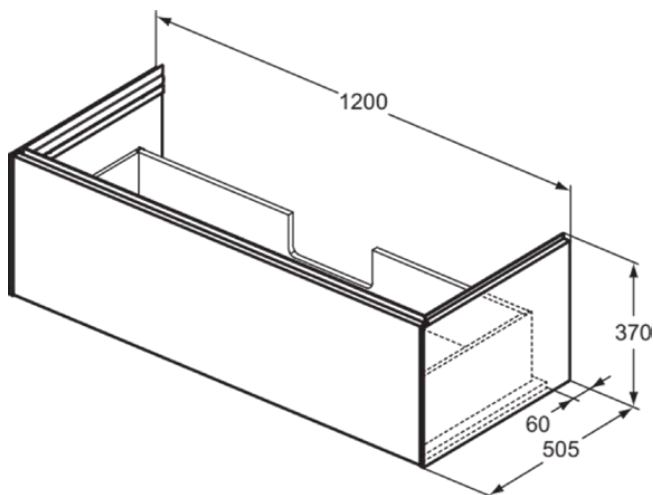

CONCA

T4580Y4

CONCA | Waschtisch-Unterschrank 1200x505x370 mm in eiche geflammt furnier, 1 Schublade | Grifflos, Vollauszug, Push-to-open, SoftClosing, Vormontiert, Nachhaltig gewonnenes Holz, Echtholz furnier

Bild & Zeichnung

Allgemeine Informationen

Produktkategorie:	Möbel
Produktart:	Waschtisch-Unterschrank
Marke:	Ideal Standard
Kollektion:	CONCA
Designer:	Palomba Serafini Associati
Farbe:	Y4 - Eiche Geflammt Furnier
Oberflächenveredelung:	Matt
Höhe (mm):	370
Breite (mm):	1200
Ausladung (mm):	505
Befestigungsart:	Befestigungsset
Nettogewicht (kg):	36.50
EAN Code:	8014140483366

Features

	Grifflos		Vollauszug
	Push-to-open		SoftClosing
	Vormontiert		Nachhaltig gewonnenes Holz
	Echtholz furnier		

Downloads

- [Installation Guide](#)
- [Spare Parts List](#)

Produktspezifikationen

Einzugsmechanismus:	Softclosing
Farbcode:	Y4
Farbbeschreibung:	eiche geflammt furnier
Eckmodell:	Nein
Vollauszug:	Yes
Griff(e):	Grifflos
Einstellbare Montagefüße:	Nein
Material:	Holz
Materialspezifikation (Korpus):	Hochverdichtete 3-Schicht Spanplatte
Anzahl der Türen (gesamt):	0
Anzahl der Türen (links öffnend):	0
Anzahl der Türen (rechts öffnend):	0
Anzahl der Auszüge (gesamt):	1