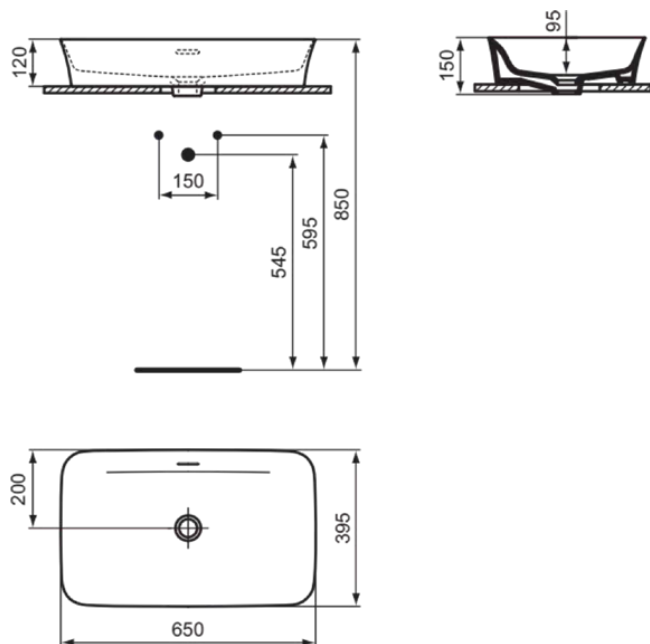

## E1887V5

IPALYSS | Schale 650x400x120 mm in schiefergrau, ohne Hahnloch, mit Überlauf | Diamatec, Platzsparender Waschtisch

### Allgemeine Informationen

Produktkategorie:	Waschtische
Produktart:	Schale
Marke:	Ideal Standard
Kollektion:	IPALYSS
Designer:	Studio Levien
Farbe:	V5 - Schiefergrau
Oberflächenveredelung:	satin
Höhe (mm):	120
Breite (mm):	650
Ausladung (mm):	400
Nettogewicht (kg):	10.50
EAN Code:	5017830543008