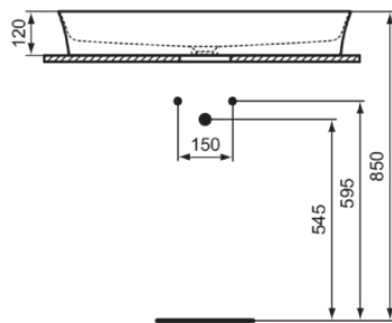

IPALYSS

E1391V5

IPALYSS | Schale 800x400x120 mm in schiefergrau, ohne Hahnloch, ohne Überlauf | Diamatec, Platzsparender Waschtisch

Bild & Zeichnung

Allgemeine Informationen

Produktkategorie:	Waschtische
Produktart:	Schale
Marke:	Ideal Standard
Kollektion:	IPALYSS
Designer:	Studio Levien
Farbe:	V5 - Schiefergrau
Oberflächenveredelung:	satin
Höhe (mm):	120
Breite (mm):	800
Ausladung (mm):	400
Nettogewicht (kg):	11.30
EAN Code:	5017830542049

- [Installation Guide](#)

Produktstandards & Zertifikate

Normen:	EN 14688
Leistungserklärung (DoP):	CL00

Produktspezifikationen

Farbcode:	V5
Farbbeschreibung:	schiefergrau
Diamatec Technologie:	Ja
Geschliffene Rückseite(n):	Nein
Geschliffene Unterseite:	Ja
Barrierefreies Produkt:	Nein
Mit Kettenöse:	Nein
Material:	Keramik
Materialspezifikation:	Diamatec
Anzahl von Hahnlöchern je Waschbecken:	0
Anzahl von Waschbecken:	1
Sichtbarer Überlauf:	Nein
PVD Technologie:	Nein
Ablagefläche:	Ohne

IPALYSS

E1391V5

IPALYSS | Schale 800x400x120 mm in schiefergrau, ohne Hahnloch, ohne Überlauf | Diamatec, Platzsparender Waschtisch

Produktspezifikationen

Oberflächenveredelung:	satin
Mit Rückwand:	Nein
Mit Verschlussstopfen:	Nein
Mit Überlauf:	Nein
Mit Siphon:	Nein
Montageart:	Aufgesetzt