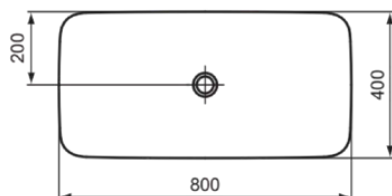

IPALYSS

E1391V5

IPALYSS | Schale 800x400x120 mm in schiefergrau, ohne Hahnloch, ohne Überlauf | Diamatec, Platzsparender Waschtisch

Bild & Zeichnung

Allgemeine Informationen

Produktkategorie:	Waschtische
Produktart:	Schale
Marke:	Ideal Standard
Kollektion:	IPALYSS
Designer:	Studio Levien
Farbe:	V5 - Schiefergrau
Oberflächenveredelung:	satin
Höhe (mm):	120
Breite (mm):	800
Ausladung (mm):	400
Nettogewicht (kg):	11.30
EAN Code:	5017830542049

- [Installation Guide](#)

Produktstandards & Zertifikate

Normen:	EN 14688
Leistungserklärung (DoP):	CL00

Produktspezifikationen

Farbcode:	V5
Farbbeschreibung:	schiefergrau
Diamatec Technologie:	Ja
Geschliffene Rückseite(n):	Nein
Geschliffene Unterseite:	Ja
Barrierefreies Produkt:	Nein
Mit Kettenöse:	Nein
Material:	Keramik
Materialspezifikation:	Diamatec
Anzahl von Hahnlöchern je Waschbecken:	0
Anzahl von Waschbecken:	1
Sichtbarer Überlauf:	Nein
PVD Technologie:	Nein
Ablagefläche:	Ohne

IPALYSS

E1391V5

IPALYSS | Schale 800x400x120 mm in schiefergrau, ohne Hahnloch, ohne Überlauf | Diamatec, Platzsparender Waschtisch

Produktspezifikationen

Oberflächenveredelung:	satin
Mit Rückwand:	Nein
Mit Verschlussstopfen:	Nein
Mit Überlauf:	Nein
Mit Siphon:	Nein
Montageart:	Aufgesetzt