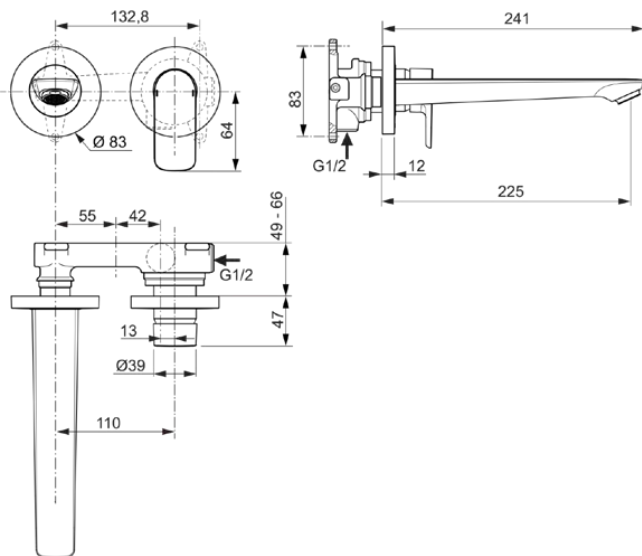

CONNECT AIR

A7009GN

CONNECT AIR | Wand-Waschtischarmatur 193x241x106 mm, 225 mm vertikaler Abstand bis Mitte Auslauf in silver storm, Kit 1 required (A5948), 5 l/min (3 bar), ohne Ablaufgarnitur | FirmaFlow, PVD Technologie

Bild & Zeichnung

Allgemeine Informationen

Produktkategorie:	Waschtischarmaturen
Produktart:	Wand-Waschtischarmatur
Marke:	Ideal Standard
Kollektion:	CONNECT AIR
Designer:	Ideal Standard
Farbe:	GN - Silver Storm
Oberflächenveredelung:	satın
Höhe (mm):	106
Breite (mm):	193
Ausladung (mm):	241
Befestigungsart:	Kit 1 benötigt
Empfohlenes Unterputz-Kit:	A5948
Nettogewicht (kg):	1.57
EAN Code:	4015413346658