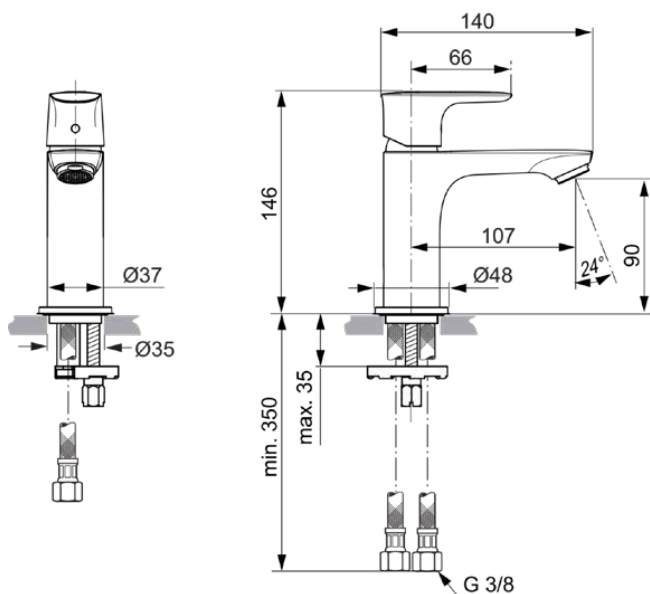

## A7010A2

CONNECT AIR | Waschtischarmatur 48x145.5x146 mm, 107 mm vertikaler Abstand bis Mitte Auslauf in brushed gold, 5 l/min (3 bar), ohne Ablaufgarnitur | EasyFix, EPD, PVD Technologie

### Allgemeine Informationen

Produktkategorie:	Waschtischarmaturen
Produktart:	Waschtischarmatur
Marke:	Ideal Standard
Kollektion:	CONNECT AIR
Designer:	Ideal Standard
Farbe:	A2 - Brushed Gold
Oberflächenveredelung:	satın
Höhe (mm):	146
Breite (mm):	48
Ausladung (mm):	145.5
Befestigungsart:	EasyFix
Nettogewicht (kg):	1.05
EAN Code:	4015413347372