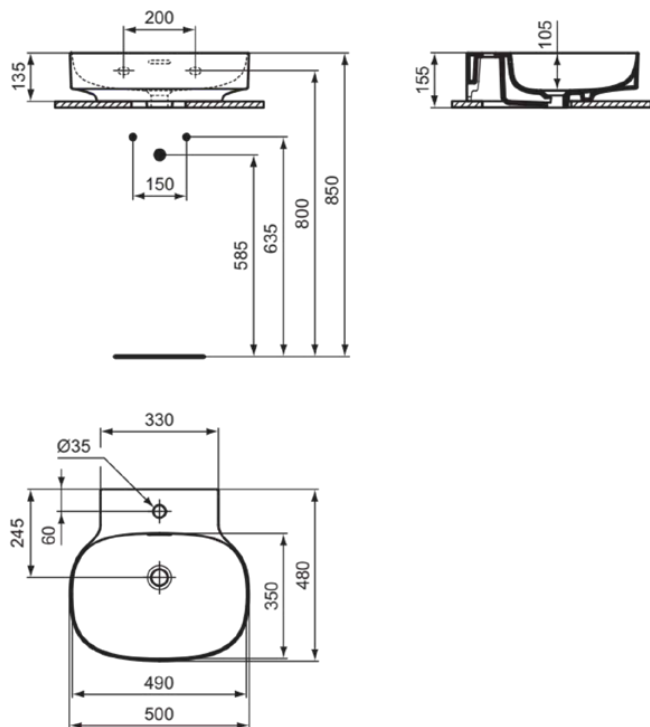

LINDA-X

T475301

LINDA-X | Waschtisch 500x480x155 mm in weiß glänzend, 1 Hahnloch, mit Überlauf | Diamatec

Bild & Zeichnung

Allgemeine Informationen

Produktkategorie:	Waschtische
Produktart:	Waschtisch
Marke:	Ideal Standard
Kollektion:	LINDA-X
Designer:	Palomba Serafini Associati
Farbe:	01 - Weiß Glänzend
Oberflächenveredelung:	glänzend
Höhe (mm):	155
Breite (mm):	500
Ausladung (mm):	480
Nettogewicht (kg):	12.00
EAN Code:	8014140488064

Features

Produktstandards & Zertifikate

Normen:	EN 14688
Leistungserklärung (DoP):	CL25

Produktspezifikationen

Farbcode:	01
Farbbeschreibung:	weiß glänzend
Diamatec Technologie:	Ja
Geschliffene Unterseite:	Nein
Barrierefreies Produkt:	Nein
Mit Kettenöse:	Nein
Material:	Keramik
Materialspezifikation:	Diamatec
Anzahl von Hahnöchern je Waschbecken:	1
Anzahl von Waschbecken:	1
Sichtbarer Überlauf:	Ja
PVD Technologie:	Nein
Ablagefläche:	Hinten
Oberflächenveredelung:	glänzend
Form des Überlaufs:	Geschlitzt
Mit Rückwand:	Nein
Mit Verschlussstopfen:	Nein
Mit Überlauf:	Ja
Mit Siphon:	Nein
Befestigungsmaterial im Lieferumfang enthalten:	Nein
Montageart:	wandhängend

LINDA-X

T475301

LINDA-X | Waschtisch 500x480x155 mm in weiß glänzend, 1 Hahnloch, mit Überlauf | Diamatec

Empfohlene Ausschittschablone: TT0299731

Ihr Kontakt vor Ort:

België • Belgique

Ideal Standard Produktions-GmbH
Corporate Village - Frame 21 Building
Da Vincilaan 2
B-1935 Zaventem
☎ +32 2 325 66 00
✉ +32 2 325 66 01
www.idealstandard.be