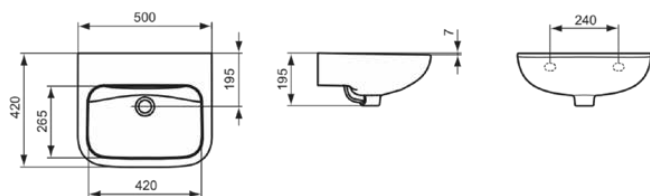

CONTOUR 21

S241301

CONTOUR 21 | Handwaschbecken 500x420x195 mm in weiß glänzend, ohne Hahnloch, ohne Überlauf | Platzsparender Waschtisch

Bild & Zeichnung

Allgemeine Informationen

Produktkategorie:	Waschtische
Produktart:	Handwaschbecken
Marke:	Ideal Standard
Kollektion:	CONTOUR 21
Designer:	NA
Farbe:	01 - Weiß Glänzend
Oberflächenveredelung:	glänzend
Höhe (mm):	195
Breite (mm):	500
Ausladung (mm):	420
Nettogewicht (kg):	9.61
EAN Code:	5017830398851

Features

Platzsparender Waschtisch

Downloads

- EPD

Produktstandards & Zertifikate

Normen:	EN 14688
Leistungserklärung (DoP):	CL00

Produktspezifikationen

Farbcode:	01
Farbbeschreibung:	weiß glänzend
Barrierefreies Produkt:	Nein
Mit Kettenöse:	Nein
Material:	Keramik
Materialspezifikation:	Glasiertes Porzellan
Anzahl von Hahnlöchern je Waschbecken:	0
Anzahl von Waschbecken:	1
Sichtbarer Überlauf:	Nein
PVD Technologie:	Nein
Ablagefläche:	Hinten
Oberflächenveredelung:	glänzend
Mit Rückwand:	Nein
Mit Verschlussstopfen:	Nein
Mit Überlauf:	Nein
Mit Siphon:	Nein
Montageart:	wandhängend