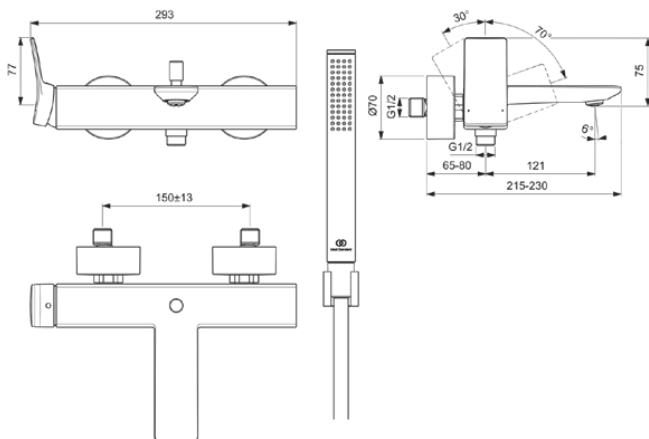

CONCA

BC763AA

CONCA | Badearmatur AP 293x215x112 mm, 186 mm vertikaler Abstand bis Mitte Auslauf in chrom, 20.0 l/min (3 bar) | Click-Technologie, EPD, FirmaFlow, SmartShine Oberfläche

Bild & Zeichnung

Allgemeine Informationen

Produktkategorie:	Badearmaturen
Produktart:	Badearmatur AP
Marke:	Ideal Standard
Kollektion:	CONCA
Designer:	Palomba Serafini Associati
Farbe:	AA - Chrom
Oberflächenveredelung:	glänzend
Höhe (mm):	112
Breite (mm):	293
Ausladung (mm):	215 - 230
Befestigungsart:	S-Anschluss
Nettogewicht (kg):	3,64
EAN Code:	3800861084792

Im Lieferumfang enthaltene Produkte

BC774AA:	IDEALRAIN 1-Funktionshandbrause 25x25x198 mm in chrom, 8 l/min (3 bar)
BE125AA:	IDEALRAIN Brauseschlauch 1250 mm in chrom
BC770AA:	IDEALRAIN Brausehalter 30x60x30 mm in chrom

CONCA

BC763AA

CONCA | Badearmatur AP 293x215x112 mm, 186 mm vertikaler Abstand bis Mitte Auslauf in chrom, 20.0 l/min (3 bar) | Click-Technologie, EPD, FirmaFlow, SmartShine Oberfläche

Produktspezifikationen