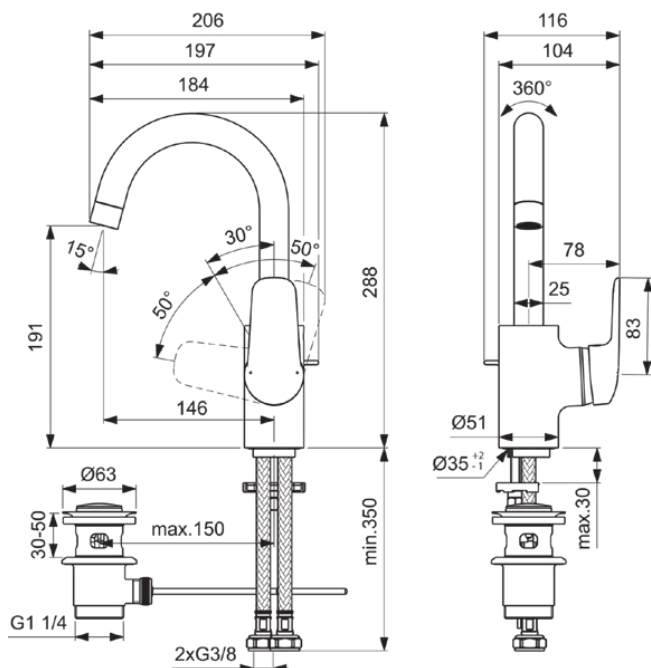

CERAFLEX

B1716AA

CERAFLEX | Waschtischarmatur 116x206x288 mm, 110 mm vertikaler Abstand bis Mitte Auslauf in chrom, 5 l/min (3 bar), mit Ablaufgarnitur | EasyFix, Verdeckter Strahlregler, Click-Technologie, EPD, FirmaFlow, SmartShine Oberfläche

Bild & Zeichnung

Allgemeine Informationen

Produktkategorie:	Waschtischarmaturen
Produktart:	Waschtischarmatur
Marke:	Ideal Standard
Kollektion:	CERAFLEX
Designer:	Artefakt
Colour:	AA - Chrom
Oberflächenveredelung:	glänzend
Höhe (mm):	288
Breite (mm):	116
Ausladung (mm):	206
Befestigungsart:	EasyFix
Nettogewicht (kg):	1.94
EAN Code:	3800861055914

Produktstandards & Zertifikate

Normen: EN 248 | DIN 4109-1 | EN 817

Produktspezifikationen

Anzahl der Griffe:	1
BlueStart Technologie:	Nein
Farbcode:	AA
Farbbeschreibung:	chrom
Cool Body Technologie:	Nein
DVGW-Eigensicher:	Nein
Easy-Fix Technologie:	Ja
FirmaFlow Kartusche:	Ja
Griff-Anwendung:	Volumen & Temperaturkontrolle
Griffposition:	Seitlich
IdealPure Technologie:	Nein
Mit Kettenöse:	Nein