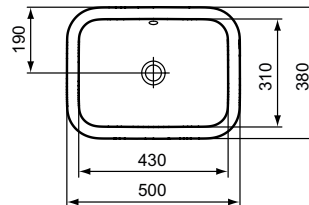

Ideal Standard

Becken

Connect

Artikel-Nr.: E5058MA

Unterbauwaschtisch 500mm

Connect Unterbauwaschtisch 500mm, ohne Hahnloch, mit Überlaufloch (rund)

Farbe: MA - Weiß (Alpin) mit Ideal Plus

Eigenschaften: .IdealPlus-Beschichtung

Mehr Produktdetails:

Type:	Unterbauwaschtisch
Montage:	Unterbau
Zulassungen:	DIN EN 14688 CL 15, DIN EN 31
Hahnlöcher:	0
Gewicht (kg):	6,10
Material:	Sanitär-Keramik
Designer:	Robin Levien
Höhe (mm):	175
Breite (mm):	500
Tiefe/Ausladung (mm):	380
Form:	Rechteckig