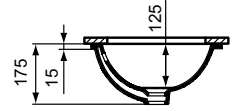

Ideal Standard

Becken

Connect

Artikel-Nr.: E5058MA

Unterbauwaschtisch 500mm

Connect Unterbauwaschtisch 500mm, ohne Hahnloch, mit Überlaufloch (rund)

Farbe: MA - Weiß (Alpin) mit Ideal Plus

Eigenschaften: .IdealPlus-Beschichtung

Mehr Produktdetails:

Type:	Unterbauwaschtisch
Montage:	Unterbau
Zulassungen:	DIN EN 14688 CL 15, DIN EN 31
Hahnlöcher:	0
Gewicht (kg):	6,10
Material:	Sanitär-Keramik
Designer:	Robin Levien
Höhe (mm):	175
Breite (mm):	500
Tiefe/Ausladung (mm):	380
Form:	Rechteckig