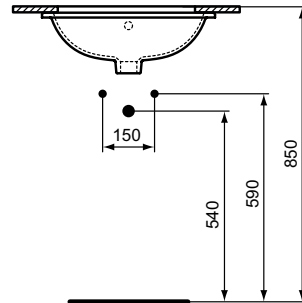

Ideal Standard

Becken

Connect

Artikel-Nr.: E5058MA

Unterbauwaschtisch 500mm

Connect Unterbauwaschtisch 500mm, ohne Hahnloch, mit Überlaufloch (rund)

Farbe: MA - Weiß (Alpin) mit Ideal Plus

Eigenschaften: .IdealPlus-Beschichtung

Mehr Produktdetails:

Type:	Unterbauwaschtisch
Montage:	Unterbau
Zulassungen:	DIN EN 14688 CL 15, DIN EN 31
Hahnlöcher:	0
Gewicht (kg):	6,10
Material:	Sanitär-Keramik
Designer:	Robin Levien
Höhe (mm):	175
Breite (mm):	500
Tiefe/Ausladung (mm):	380
Form:	Rechteckig