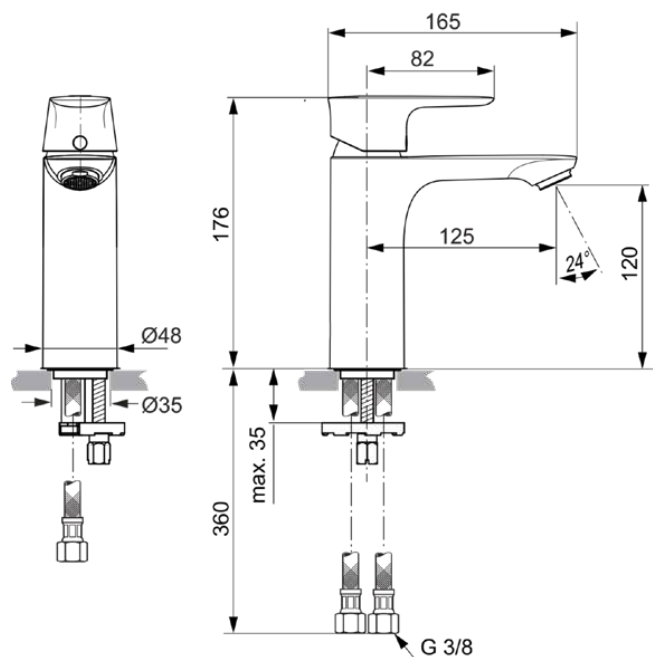

CONNECT AIR

A7055A2

CONNECT AIR | Waschtischarmatur 48x165x176 mm, 125 mm vertikaler Abstand bis Mitte Auslauf in brushed gold, 5 l/min (3 bar), ohne Ablaufgarnitur | EasyFix, Strahlregler, Click-Technologie, EPD, FirmaFlow, PVD Technologie

Bild & Zeichnung

Allgemeine Informationen

Produktkategorie:	Waschtischarmaturen
Produktart:	Waschtischarmatur
Marke:	Ideal Standard
Kollektion:	CONNECT AIR
Designer:	Ideal Standard
Farbe:	A2 - Brushed Gold
Oberflächenveredelung:	satın
Höhe (mm):	176
Breite (mm):	48
Ausladung (mm):	165
Befestigungsart:	EasyFix
Nettogewicht (kg):	1.39
EAN Code:	4015413347860