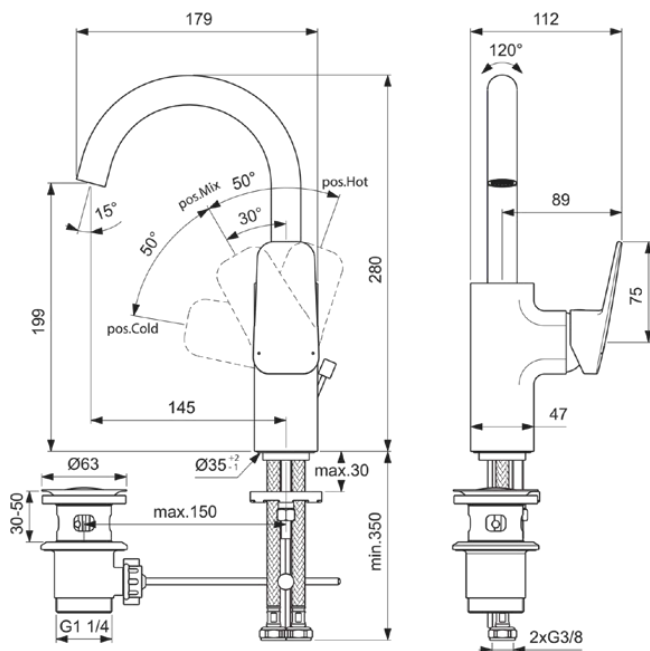

CERAPLAN

BD235AA

CERAPLAN | Waschtischarmatur 112x179x280 mm, 145 mm vertikaler Abstand bis Mitte Auslauf in chrom, 5 l/min (3 bar), mit Ablaufgarnitur | EasyFix, Verdeckter Strahlregler, Click-Technologie, EPD, FirmaFlow, SmartShine Oberfläche, NF-zertifiziert

Bild & Zeichnung

Allgemeine Informationen

Produktkategorie:	Waschtischarmaturen
Produktart:	Waschtischarmatur
Marke:	Ideal Standard
Kollektion:	CERAPLAN
Designer:	Palomba Serafini Associati
Farbe:	AA - Chrom
Oberflächenveredelung:	glänzend
Höhe (mm):	280
Breite (mm):	112
Ausladung (mm):	179
Befestigungsart:	EasyFix
Nettogewicht (kg):	2.81
EAN Code:	3800861103769