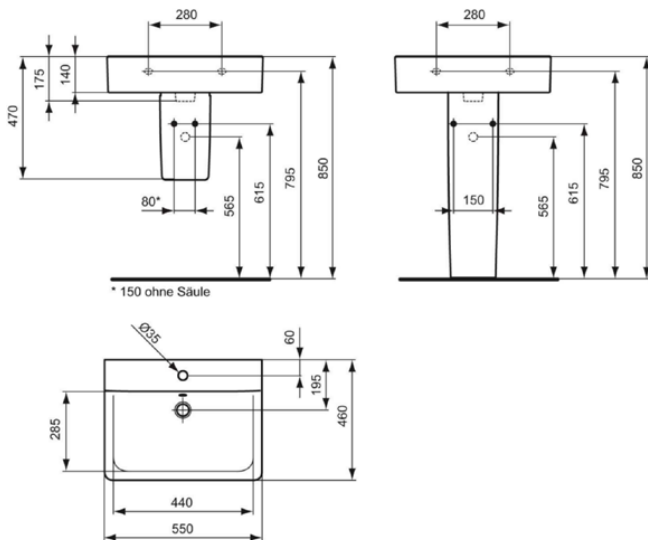

Produktspezifikationen

Farbcode:	01
Farbbeschreibung:	weiß glänzend
Barrierefreies Produkt:	Nein
Mit Kettenöse:	Nein
Material:	Keramik
Materialspezifikation:	Feinfeuerton
Anzahl von Hahnlöchern je Waschbecken:	1
Anzahl von Waschbecken:	1
Sichtbarer Überlauf:	Ja
PVD Technologie:	Nein
Ablagefläche:	Hinten
Oberflächenveredelung:	glänzend
Position des Hahnlochs:	Mitte
Form des Überlaufs:	Rund
Mit Rückwand:	Nein
Mit Verschlussstopfen:	Nein
Mit Überlauf:	Ja
Mit Siphon:	Nein
Befestigungsmaterial im Lieferumfang enthalten:	Nein
Montageart:	wandhängend
Empfohlene Ausschnittschablone:	KK3410000