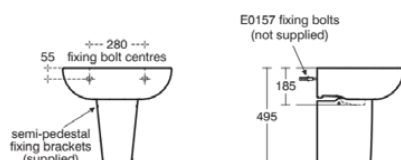

Produktspezifikationen

Farbcode:	01
Farbbeschreibung:	weiß glänzend
Material:	Keramik
Materialspezifikation:	Feinfeuerton
PVD Technologie:	Nein
Oberflächenveredelung:	glänzend
Befestigungsart:	Befestigungsset
Montageart:	wandhängend