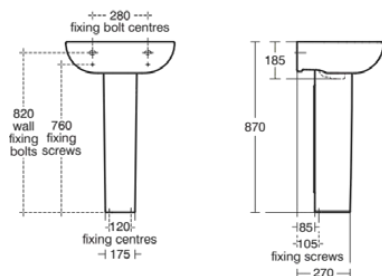

Produktspezifikationen

Farbcode:	01
Farbbeschreibung:	weiß glänzend
Material:	Keramik
Materialspezifikation:	Feinfeuerton
PVD Technologie:	Nein
Oberflächenveredelung:	glänzend
Befestigungsart:	Befestigungsset
Montageart:	wandhängend