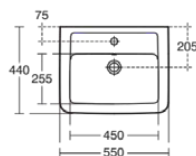

Produktspezifikationen

Farbcode:	01
Farbbeschreibung:	weiß glänzend
Material:	Keramik
Materialspezifikation:	Feinfeuerton
PVD Technologie:	Nein
Oberflächenveredelung:	glänzend
Befestigungsart:	Befestigungsset
Montageart:	wandhängend