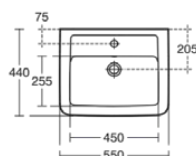

Produktspezifikationen

Farbcode:	01
Farbbeschreibung:	weiß glänzend
Material:	Keramik
Materialspezifikation:	Feinfeuerton
PVD Technologie:	Nein
Oberflächenveredelung:	glänzend
Befestigungsart:	Befestigungsset
Montageart:	wandhängend