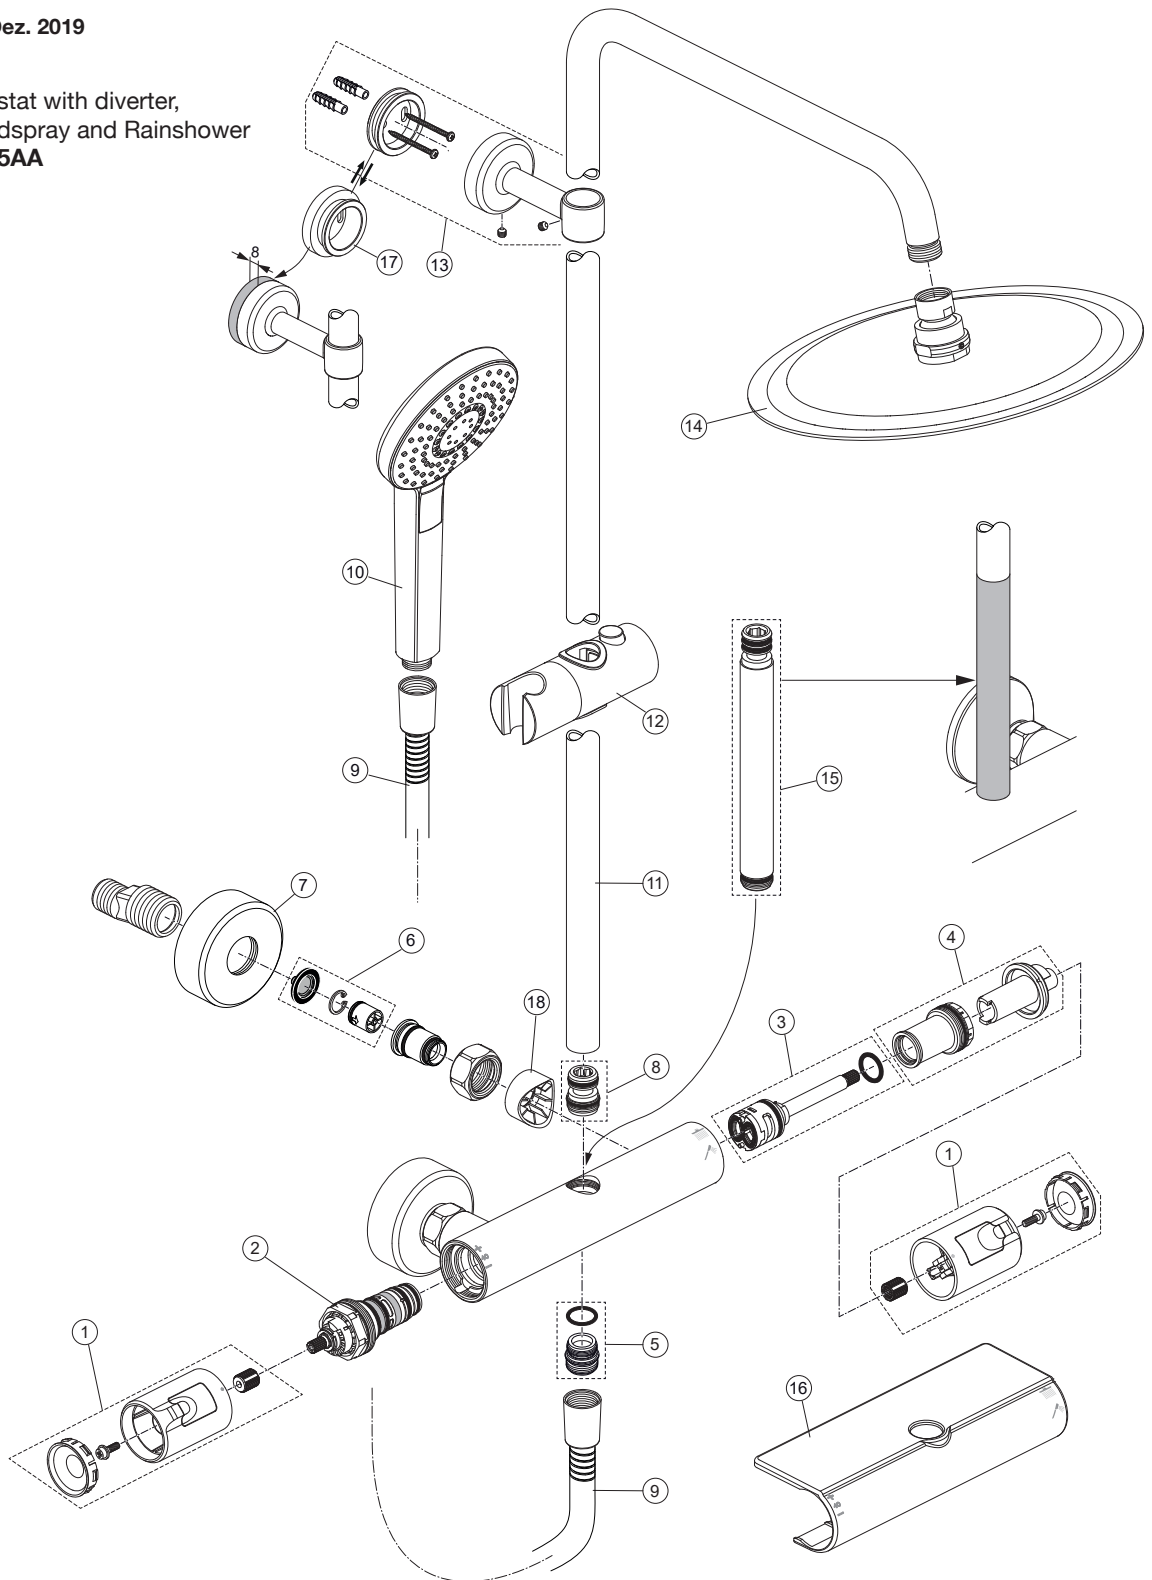

Produced from: Dez. 2019

Shower Thermostat with diverter,  
shower bar, handspray and Rainshower  
chrome **A7565AA**

Pos.	Description	Part-Number	Qty.	Pos.	Description	Part-Number	Qty.
1	Handle cpl.	<b>A 861 382 AA</b>	1 Set	12	Slider & holder f. handshr.	<b>B 960 976 AA</b>	1 Set
2	Thermostatic Cartridge cpl.	<b>A 861 371 NU</b>	1 pcs	13	Wall fixation complete	<b>A 861 331 AA</b>	1 pcs
3	Stop valve with diverter	<b>A 861 375 NU</b>	1 Set	14	Headshower Ø250 mm	<b>B 0384 MY</b>	1 pcs
4	Thread ring + stopring cpl.	<b>A 861 376 NU</b>	1 Set	15	Extension kit 150mm long	<b>A 861 379 AA</b>	1 Set
5	Nipple G1/2 outside cpl.	<b>A 861 374 NU</b>	1 Set		Extension kit 300mm long	<b>A 861 380 AA</b>	1 Set
6	Non-return valve	<b>A 861 372 NU</b>	1 Set	16	Warp over shelf	<b>A 861 383 AA</b>	1 pcs
7	Escutcheon	<b>B 960 242 AA</b>	1 pcs				
8	Connection nipple cpl.	<b>A 861 385 NU</b>	1 Set	17	Fixing plate extension 8mm	<b>A 861 508 AA</b>	1 pcs
9	Shower hose 1750 mm	<b>BE 175 AA</b>	1 pcs	18	Escutcheon Ø32	<b>A 861 816 AA</b>	2 pcs
10	Handspray Ø110-3F-8l/min	<b>B 2231 AA</b>	1 pcs				
11	Shower bar 1100 mm	<b>A 861 377 AA</b>	1 pcs				
	Shower bar 1000 mm	<b>A 861 330 AA</b>	1 pcs				