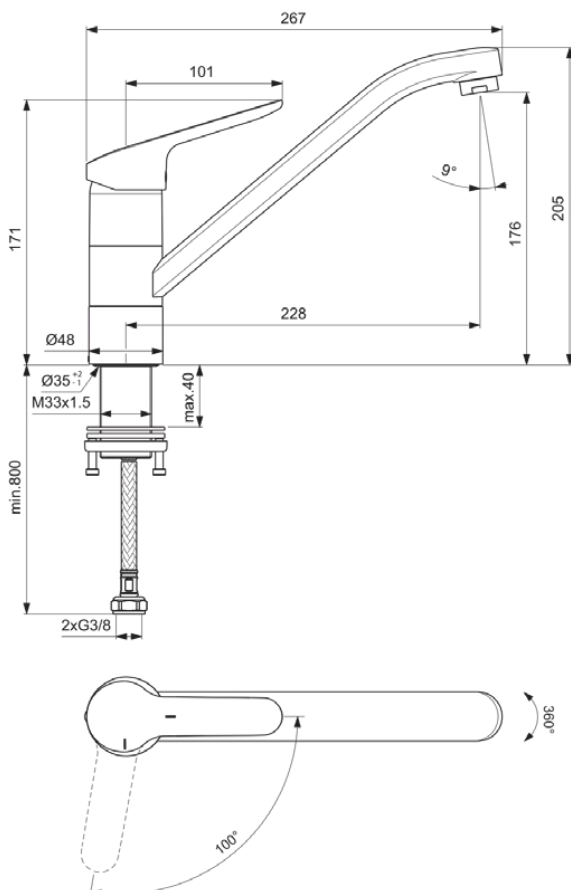

CERAFLEX

BC132AA

CERAFLEX | Küchenarmatur 48x267x205 mm, 228 mm vertikaler Abstand bis Mitte Auslauf in chrom, 9 l/min (3 bar) | BlueStart, Click-Technologie, EPD, FirmaFlow, Vorfenstermontage, SmartShine Oberfläche

Bild & Zeichnung

Allgemeine Informationen

Produktkategorie:	Küchenarmaturen
Produktart:	Küchenarmatur
Marke:	Ideal Standard
Kollektion:	CERAFLEX
Designer:	Artefakt
Farbe:	AA - Chrom
Oberflächenveredelung:	glänzend
Höhe (mm):	205
Breite (mm):	48
Ausladung (mm):	267
Befestigungsart:	Schaftverschraubung
Nettogewicht (kg):	1.65
EAN Code:	3800861062103