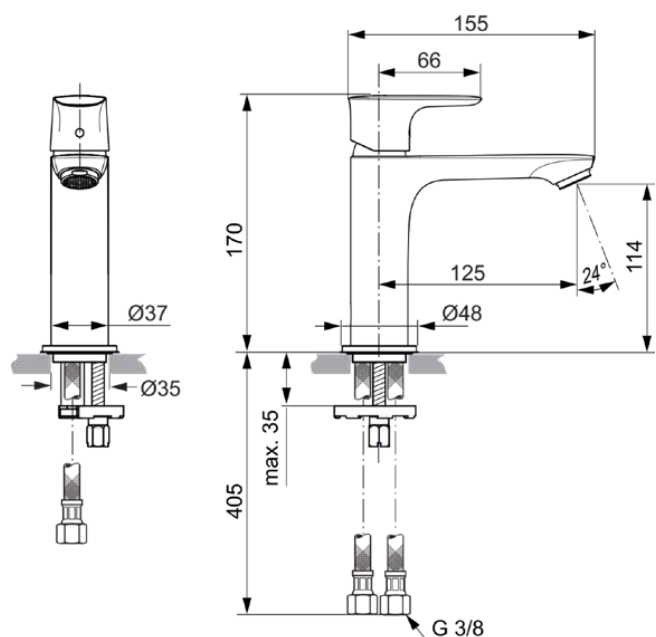

CONNECT AIR

A7015GN

CONNECT AIR | Waschtischarmatur 48x160.5x170 mm, 125 mm vertikaler Abstand bis Mitte Auslauf in silver storm, 5 l/min (3 bar), ohne Ablaufgarnitur | EasyFix, EPD, PVD Technologie

Bild & Zeichnung

Allgemeine Informationen

Produktkategorie:	Waschtischarmaturen
Produktart:	Waschtischarmatur
Marke:	Ideal Standard
Kollektion:	CONNECT AIR
Designer:	Ideal Standard
Farbe:	GN - Silver Storm
Oberflächenveredelung:	satın
Höhe (mm):	170
Breite (mm):	48
Ausladung (mm):	160.5
Befestigungsart:	EasyFix
Nettogewicht (kg):	1.15
EAN Code:	4015413346634

Features

EasyFix

EPD

PVD Technologie

Downloads

- [EPD](#)
- [Declaration of Conformity](#)
- [Installation Guide](#)
- [Spare Parts List](#)

Produktstandards & Zertifikate

Normen:	EN 248 | DIN 4109-1 | EN 817
Name des KIWA-Zertifikates:	K99067

Produktspezifikationen

Anzahl der Rosette(n):	1
Anzahl der Griffe:	1
BlueStart Technologie:	Nein
Farbcode:	GN
Farbbeschreibung:	silver storm
Cool Body Technologie:	Nein
DVGW-Eigensicher:	Nein
Easy-Fix Technologie:	Ja
Griff-Anwendung:	Volumen & Temperaturkontrolle
Griffposition:	Oben
IdealPure Technologie:	Nein
Mit Kettenöse:	Nein
Integrierte Elektronik:	Nein
Niederdruckmodell:	Nein