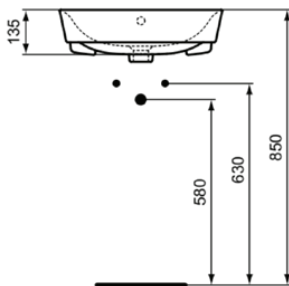

CONNECT AIR

E030801

CONNECT AIR | Halbeinbauwaschtisch 500x440x160 mm in weiß glänzend, 1 Hahnloch, mit Überlauf | Platzsparender Waschtisch

Bild & Zeichnung

Allgemeine Informationen

Produktkategorie:	Waschtische
Produktart:	Halbeinbauwaschtisch
Marke:	Ideal Standard
Kollektion:	CONNECT AIR
Designer:	Studio Levien
Farbe:	01 - Weiß Glänzend
Oberflächenveredelung:	glänzend
Höhe (mm):	160
Breite (mm):	500
Ausladung (mm):	440
Nettogewicht (kg):	11.50
EAN Code:	5017830514473

Features

Platzsparender Waschtisch

Downloads

- [EPD](#)

Produktstandards & Zertifikate

Normen:	EN 14688
Leistungserklärung (DoP):	CL25

Produktspezifikationen

Farbcode:	01
Farbbeschreibung:	weiß glänzend
Geschliffene Unterseite:	Nein
Barrierefreies Produkt:	Nein
Mit Kettenöse:	Nein
Material:	Keramik
Materialspezifikation:	Feinfeurton
Anzahl von Hahnlöchern je Waschbecken:	1
Anzahl von Waschbecken:	1
Sichtbarer Überlauf:	Ja
PVD Technologie:	Nein
Ablagefläche:	Hinten
Oberflächenveredelung:	glänzend
Position des Hahnlochs:	Mitte
Form des Überlaufs:	Rund
Mit Rückwand:	Nein
Mit Verschlussstopfen:	Nein
Mit Überlauf:	Ja