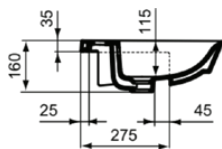

CONNECT AIR

E030801

CONNECT AIR | Halbeinbauwaschtisch 500x440x160 mm in weiß glänzend, 1 Hahnloch, mit Überlauf | Platzsparender Waschtisch

Bild & Zeichnung

Allgemeine Informationen

Produktkategorie:	Waschtische
Produktart:	Halbeinbauwaschtisch
Marke:	Ideal Standard
Kollektion:	CONNECT AIR
Designer:	Studio Levien
Farbe:	01 - Weiß Glänzend
Oberflächenveredelung:	glänzend
Höhe (mm):	160
Breite (mm):	500
Ausladung (mm):	440
Nettogewicht (kg):	11.50
EAN Code:	5017830514473

Features

Platzsparender Waschtisch

Downloads

- [EPD](#)

Produktstandards & Zertifikate

Normen:	EN 14688
Leistungserklärung (DoP):	CL25

Produktspezifikationen

Farbcode:	01
Farbbeschreibung:	weiß glänzend
Geschliffene Unterseite:	Nein
Barrierefreies Produkt:	Nein
Mit Kettenöse:	Nein
Material:	Keramik
Materialspezifikation:	Feinfeurton
Anzahl von Hahnlöchern je Waschbecken:	1
Anzahl von Waschbecken:	1
Sichtbarer Überlauf:	Ja
PVD Technologie:	Nein
Ablagefläche:	Hinten
Oberflächenveredelung:	glänzend
Position des Hahnlochs:	Mitte
Form des Überlaufs:	Rund
Mit Rückwand:	Nein
Mit Verschlussstopfen:	Nein
Mit Überlauf:	Ja