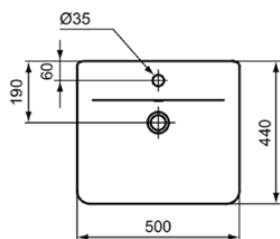

CONNECT AIR

E030801

CONNECT AIR | Halbeinbauwaschtisch 500x440x160 mm in weiß glänzend, 1 Hahnloch, mit Überlauf | Platzsparender Waschtisch

Bild & Zeichnung

Allgemeine Informationen

Produktkategorie:	Waschtische
Produktart:	Halbeinbauwaschtisch
Marke:	Ideal Standard
Kollektion:	CONNECT AIR
Designer:	Studio Levien
Farbe:	01 - Weiß Glänzend
Oberflächenveredelung:	glänzend
Höhe (mm):	160
Breite (mm):	500
Ausladung (mm):	440
Nettogewicht (kg):	11.50
EAN Code:	5017830514473

Features

Platzsparender Waschtisch

Downloads

- [EPD](#)

Produktstandards & Zertifikate

Normen:	EN 14688
Leistungserklärung (DoP):	CL25

Produktspezifikationen

Farbcode:	01
Farbbeschreibung:	weiß glänzend
Geschliffene Unterseite:	Nein
Barrierefreies Produkt:	Nein
Mit Kettenöse:	Nein
Material:	Keramik
Materialspezifikation:	Feinfeurton
Anzahl von Hahnlöchern je Waschbecken:	1
Anzahl von Waschbecken:	1
Sichtbarer Überlauf:	Ja
PVD Technologie:	Nein
Ablagefläche:	Hinten
Oberflächenveredelung:	glänzend
Position des Hahnlochs:	Mitte
Form des Überlaufs:	Rund
Mit Rückwand:	Nein
Mit Verschlussstopfen:	Nein
Mit Überlauf:	Ja