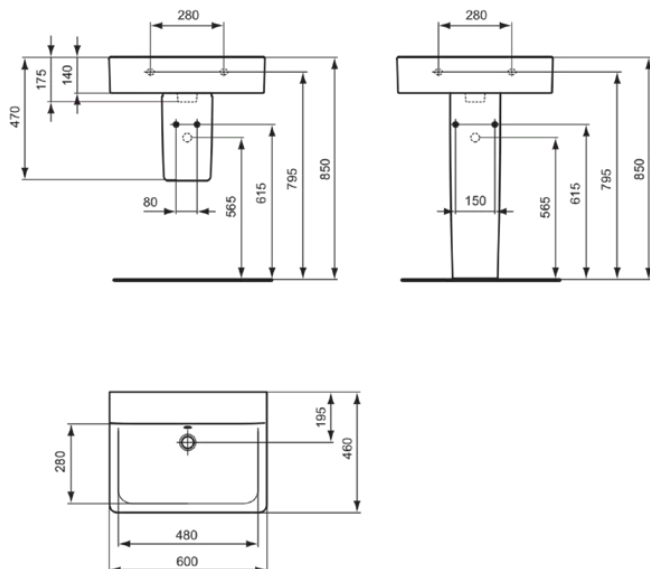

CONNECT

E8101MA

CONNECT | Waschtisch 600x460x175 mm in weiß, ohne Hahnloch, mit Überlauf | IdealPlus

Bild & Zeichnung

Allgemeine Informationen

Produktkategorie:	Waschtische
Produktart:	Waschtisch
Marke:	Ideal Standard
Kollektion:	CONNECT
Designer:	Studio Levien
Farbe:	MA - Weiß
Oberflächenveredelung:	glänzend
Höhe (mm):	175
Breite (mm):	600
Ausladung (mm):	460
Nettogewicht (kg):	17.50
EAN Code:	5017830403760

Features

IdealPlus

Downloads

- EPD

Produktstandards & Zertifikate

Normen:	EN 14688
Leistungserklärung (DoP):	CL25

Produktspezifikationen

Farbcode:	MA
Farbbeschreibung:	weiß
IdealPlus Technologie:	Ja
Barrierefreies Produkt:	Nein
Mit Kettenöse:	Nein
Material:	Keramik
Materialspezifikation:	Feinfeurton
Anzahl von Hahnlöchern je Waschbecken:	0
Anzahl von Waschbecken:	1
Sichtbarer Überlauf:	Ja
PVD Technologie:	Nein
Ablagefläche:	Hinten
Oberflächenveredelung:	glänzend
Form des Überlaufs:	Rund
Mit Rückwand:	Nein
Mit Verschlussstopfen:	Nein
Mit Überlauf:	Ja
Mit Siphon:	Nein

CONNECT

E8101MA

CONNECT | Waschtisch 600x460x175 mm in weiß, ohne Hahnloch, mit Überlauf | IdealPlus

Befestigungsmaterial im Lieferumfang enthalten:	Nein
Montageart:	wandhängend
Empfohlene Ausschittschablone:	KK3410000