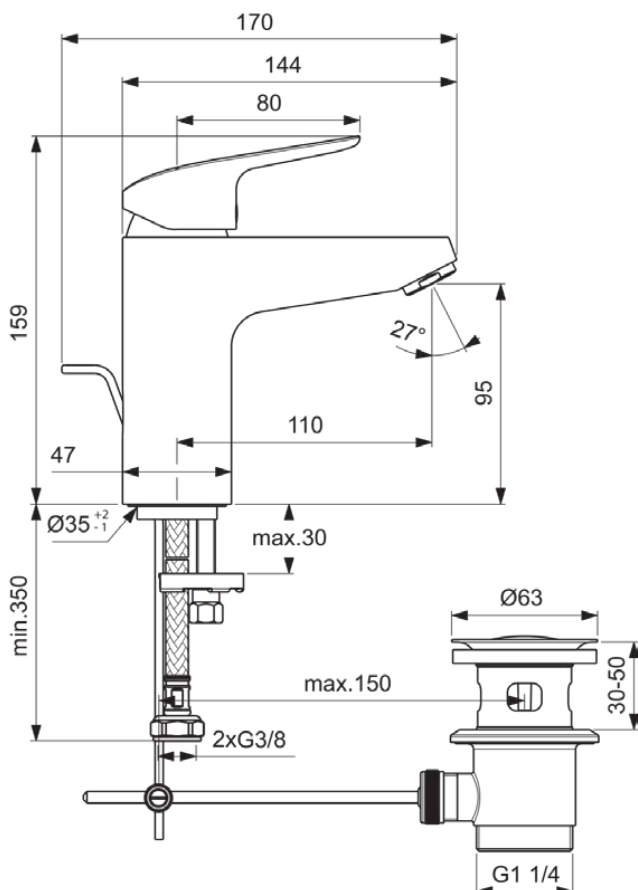

CERAFLEX

B1713AA

CERAFLEX | Waschtischarmatur 47x170x159 mm, 110 mm vertikaler Abstand bis Mitte Auslauf in chrom, 3.8 l/min (3 bar), mit Ablaufgarnitur | EasyFix, Click-Technologie, EPD, FirmaFlow, SmartShine Oberfläche

Bild & Zeichnung

Allgemeine Informationen

Produktkategorie:	Waschtischarmaturen
Produktart:	Waschtischarmatur
Marke:	Ideal Standard
Kollektion:	CERAFLEX
Designer:	Artefakt
Colour:	AA - Chrom
Oberflächenveredelung:	glänzend
Höhe (mm):	159
Breite (mm):	47
Ausladung (mm):	170
Befestigungsart:	EasyFix
Nettogewicht (kg):	1.55
EAN Code:	3800861055884

Normen:	EN 248 DIN 4109-1 EN 817
Name des BMPB-Testreports:	LGA: 21285410-002

Produktspezifikationen

Anzahl der Griffe:	1
BlueStart Technologie:	Nein
Farbcode:	AA
Farbbeschreibung:	chrom
Cool Body Technologie:	Nein
DVGW-Eigensicher:	Nein
Easy-Fix Technologie:	Ja
FirmaFlow Kartusche:	Ja
Griff-Anwendung:	Volumen & Temperaturkontrolle
Griffposition:	Oben
IdealPure Technologie:	Nein