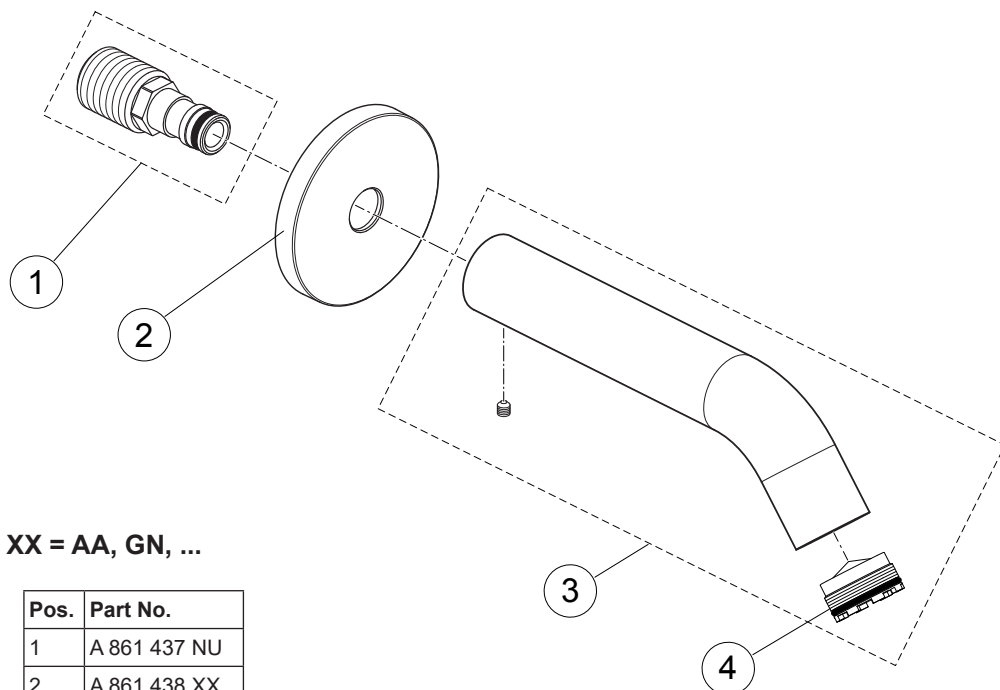

Ideal Standard

JOY

BC 805 ..

0124 / A 868 629R1

XX = AA, GN, ...

Pos.	Part No.
1	A 861 437 NU
2	A 861 438 XX
3	A 861 450 XX
4	A 962 002 NU

MIX
Paper
FSC® C149187

Ideal Standard International NV
 Corporate Village – Gent Building
 Da Vincilaan 2
 1935 Zaventem
 Belgium
www.idealstandardinternational.com

	P	bar	MIN. 0,5		MAX. 5		Q (3 bar)
	T	°C	MIN. 10	MAX. 80			l/min