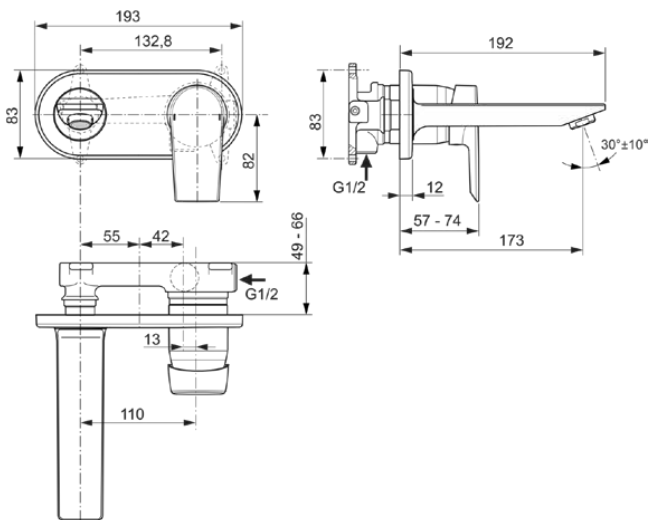

TESI

A6578AA

TESI | Wand-Waschtischarmatur 193x192x123.5 mm, 173 mm vertikaler Abstand bis Mitte Auslauf in chrom, Kit 1 required (A5948), 5 l/min (3 bar), ohne Ablaufgarnitur | WRAS, Click-Technologie, EPD, SmartShine Oberfläche

Bild & Zeichnung

Allgemeine Informationen

Produktkategorie:	Waschtischarmaturen
Produktart:	Wand-Waschtischarmatur
Marke:	Ideal Standard
Kollektion:	TESI
Designer:	Artefakt
Colour:	AA - Chrom
Oberflächenveredelung:	glänzend
Höhe (mm):	123.5
Breite (mm):	193
Ausladung (mm):	192
Befestigungsart:	Kit 1 benötigt
Empfohlenes Unterputz-Kit:	A5948
Nettogewicht (kg):	1.36
EAN Code:	4015413338424

Produktspezifikationen

Anzahl der Rosette(n):	1
Anzahl der Griffe:	1
BlueStart Technologie:	Nein
Farbcode:	AA
Farbbeschreibung:	chrom
Cool Body Technologie:	Nein
DVGW-Eigensicher:	Nein
Easy-Fix Technologie:	Nein
Griff-Anwendung:	Volumen & Temperaturkontrolle
Griffposition:	Vorderseite
IdealPure Technologie:	Nein
Mit Kettenöse:	Nein