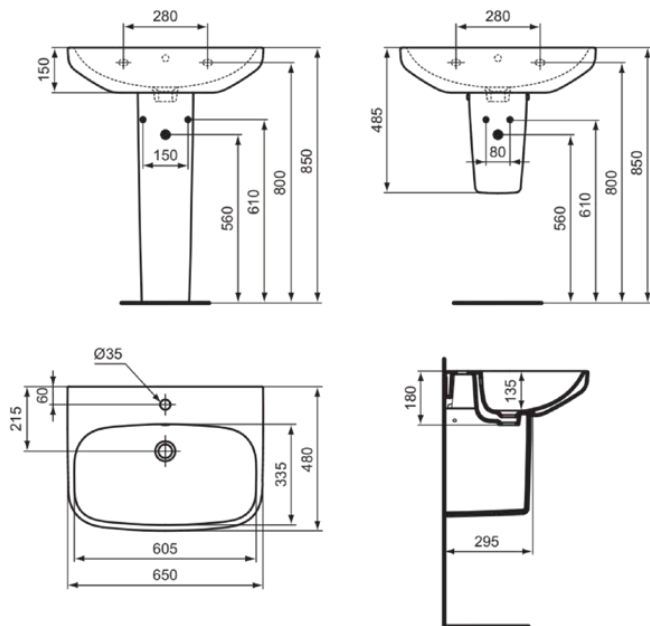

I.LIFE A

T4510MA

I.LIFE A | Waschtisch 650x480x180 mm in weiß, 1 Hahnloch, mit Überlauf | IdealPlus

Bild & Zeichnung

Allgemeine Informationen

| | |
|------------------------|----------------------------|
| Produktkategorie: | Waschtische |
| Produktart: | Waschtisch |
| Marke: | Ideal Standard |
| Kollektion: | I.LIFE A |
| Designer: | Palomba Serafini Associati |
| Farbe: | MA - Weiß |
| Oberflächenveredelung: | glänzend |
| Höhe (mm): | 180 |
| Breite (mm): | 650 |
| Ausladung (mm): | 480 |
| Nettogewicht (kg): | 17.50 |
| EAN Code: | 8014140486671 |

Features

IdealPlus

Produktstandards & Zertifikate

| | |
|---------------------------|----------|
| Normen: | EN 14688 |
| Leistungserklärung (DoP): | CL25 |

Produktspezifikationen

| | |
|--|-------------|
| Farbcode: | MA |
| Farbbeschreibung: | weiß |
| IdealPlus Technologie: | Ja |
| Geschliffene Unterseite: | Nein |
| Barrierefreies Produkt: | Nein |
| Mit Kettenöse: | Nein |
| Material: | Keramik |
| Materialspezifikation: | Feinfeurton |
| Anzahl von Hahnlöchern je Waschbecken: | 1 |
| Anzahl von Waschbecken: | 1 |
| Sichtbarer Überlauf: | Ja |
| PVD Technologie: | Nein |
| Ablagefläche: | Hinten |
| Oberflächenveredelung: | glänzend |
| Position des Hahnlochs: | Mitte |
| Form des Überlaufs: | Rund |
| Mit Rückwand: | Ja |
| Mit Verschlussstopfen: | Nein |
| Mit Überlauf: | Ja |
| Mit Siphon: | Nein |
| Montageart: | wandhängend |