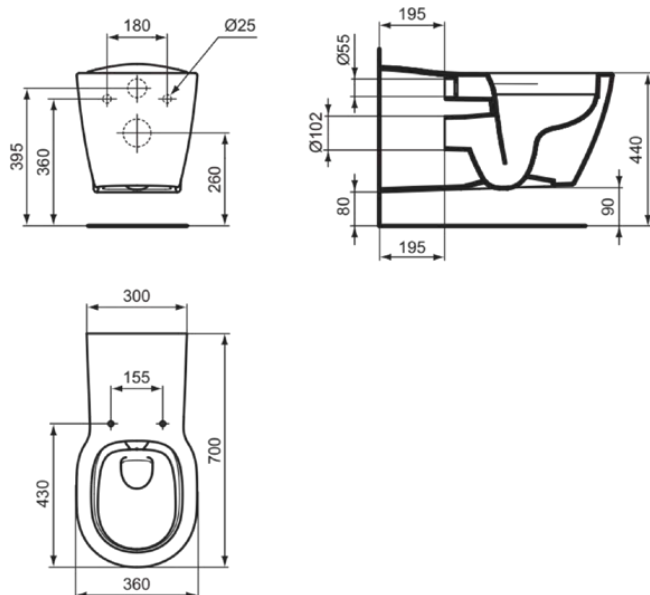

CONNECT FREEDOM

E8194MA

CONNECT FREEDOM | Wand-WC 360x700x384 mm in weiß, CL1 Vollspülung 5.9 - 6 l/min, horizontaler Ablauf | CL1, CL2, Randlos, IdealPlus

Bild & Zeichnung

Allgemeine Informationen

Produktkategorie:	Toiletten
Produktart:	Wand-WC
Marke:	Ideal Standard
Kollektion:	CONNECT FREEDOM
Designer:	Studio Levien
Farbe:	MA - Weiß
Oberflächenveredelung:	glänzend
Höhe (mm):	384
Breite (mm):	360
Ausladung (mm):	700
Befestigungsart:	Befestigungsschrauben
Nettogewicht (kg):	19.00
EAN Code:	5017830471097

Features

 CL1	CL1: 5.9 - 6 l/min	 CL2	CL2: 6 l/min
	Randlos		IdealPlus

Downloads

- [• EPD](#)
- [• Installation Guide](#)

Produktstandards & Zertifikate

Normen:	EN 997
Leistungserklärung (DoP):	CL1-6A+CL2

Produktspezifikationen

CL1 Vollspülung maximal (Liter):	6
CL1 Vollspülung minimal (Liter):	5.9
CL2 Vollspülung maximal (Liter):	6
Kindertoilette:	Nein
Farbcode:	MA
Farbbeschreibung:	weiß
Verdeckte Befestigung:	Nein
IdealPlus Technologie:	Ja
Spülart:	Tiefspül-WC
Barrierefreies Produkt:	Ja
Material:	Keramik
Materialspezifikation:	Glasiertes Porzellan
Position des Auslass:	Mitte
Ausrichtung des Auslass:	Horizontal
Sichtbarkeit des Auslass:	Verdeckt

CONNECT FREEDOM

E8194MA

CONNECT FREEDOM | Wand-WC 360x700x384 mm in weiß, CL1 Vollspülung 5.9 - 6 l/min, horizontaler Ablauf | CL1, CL2, Randlos, IdealPlus

Produktspezifikationen

PVD Technologie:	Nein
Position des Wasserzulaufs:	Hinten
Erhöhte Ausführung:	Nein
Oberflächenveredelung:	glänzend
Art des Wasserzulaufs:	Verdeckt
Mit Bidetfunktion:	Nein
Mit Hygieneausparung / fester Toilettensitz:	Nein
Mit Geruchsabsaugung:	Nein
Befestigungsart:	Befestigungsschrauben
Montageart:	wandhängend