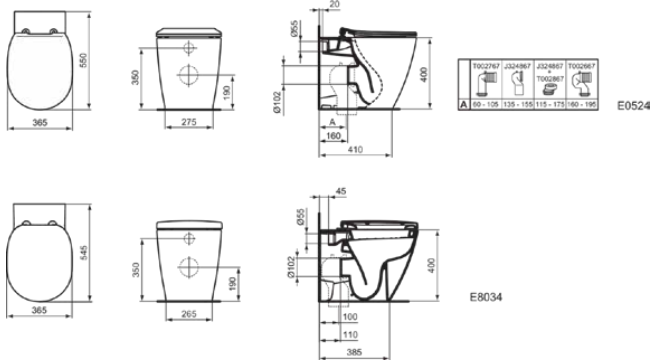

CONNECT

E052401

CONNECT | Stand-WC (rückseitig offen) 370x550x400 mm in weiß glänzend, CL1
Vollspülung 4.5 - 6 l/min | CL1

Bild & Zeichnung

Allgemeine Informationen

Produktkategorie:	Toiletten
Produktart:	Stand-WC (rückseitig offen)
Marke:	Ideal Standard
Kollektion:	CONNECT
Designer:	Studio Levien
Farbe:	01 - Weiß Glänzend
Oberflächenveredelung:	glänzend
Höhe (mm):	400
Breite (mm):	370
Ausladung (mm):	550
Befestigungsart:	Befestigungsset
Nettogewicht (kg):	27.70
EAN Code:	5017830501626

Im Lieferumfang enthaltene Produkte

TT0257919: Fixing set

Features

CL1	CL1: 4.5 - 6 l/min
-----	--------------------

• Spare Parts List

Produktstandards & Zertifikate

Normen:	EN 997
Leistungserklärung (DoP):	CL1-6A/5A

Produktspezifikationen

CL1 Vollspülung maximal (Liter):	6
CL1 Vollspülung minimal (Liter):	4.5
Kindertoilette:	Nein
Farbcode:	01
Farbbeschreibung:	weiß glänzend
Verdeckte Befestigung:	Nein
Barrierefreies Produkt:	Nein
Sichtbarkeit des Auslass:	Verdeckt
PVD Technologie:	Nein
Erhöhte Ausführung:	Nein
Oberflächenveredelung:	glänzend
Art des Wasserzulaufs:	Verdeckt
Mit Bidetfunktion:	Nein
Mit Hygieneausparung / fester Toilettensitz:	Nein

CONNECT

E052401

CONNECT | Stand-WC (rückseitig offen) 370x550x400 mm in weiß glänzend, CL1
Vollspülung 4.5 - 6 l/min | CL1

Produktspezifikationen

Mit Geruchsabsaugung:	Nein
Befestigungsart:	Befestigungsset
Montageart:	Boden