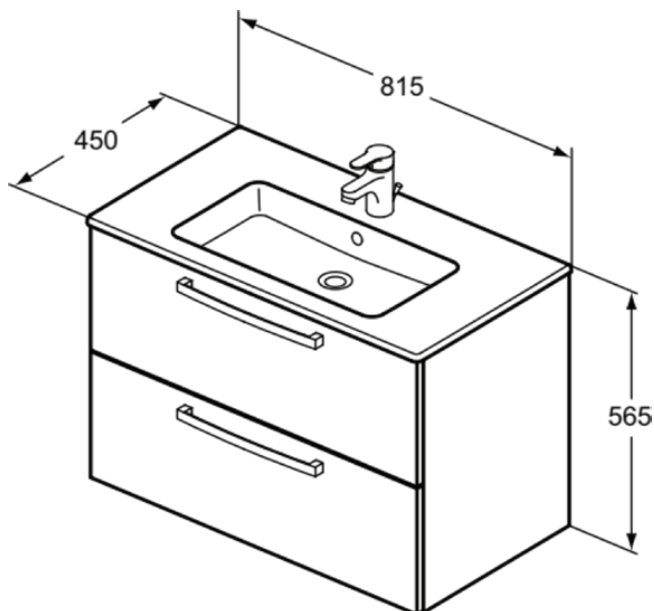

ULYSSE-GEMMA2-TEMPO-EUROVIT

K2978LG

ULYSSE-GEMMA2-TEMPO-EUROVIT | Möbelpaket 815x450x565 mm in lava grau dekor, 1 Hahnloch, mit Überlauf, 2 Schubladen | SoftClosing, Nachhaltig gewonnenes Holz

Bild & Zeichnung

Allgemeine Informationen

Produktkategorie:	Möbelpakete
Produktart:	Möbelpaket
Marke:	Ideal Standard
Kollektion:	ULYSSE-GEMMA2-TEMPO-EUROVIT
Designer:	Palomba Serafini Associati
Colour:	LG - Lava Grau Dekor
Oberflächenveredelung:	Matt
Maximale Höhe (mm):	565
Maximale Breite (mm):	815
Ausladung (mm):	450
Befestigungsart:	Befestigungsset
Nettogewicht (kg):	36.80
EAN Code:	4015413046237