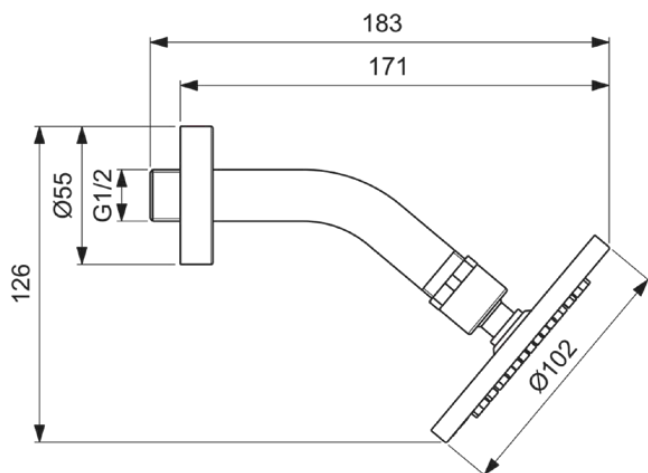

## B9436AA

IDEALRAIN | Kopfbrause 102x184x132 mm in chrom, 12 l/min (3 bar) | WRAS, EasyClean

### Allgemeine Informationen

Produktkategorie:	Regenbrausen
Produktart:	Kopfbrause
Marke:	Ideal Standard
Kollektion:	IDEALRAIN
Farbe:	AA - Chrom
Oberflächenveredelung:	glänzend
Höhe (mm):	132
Breite (mm):	102
Ausladung (mm):	184
Nettogewicht (kg):	0.44
EAN Code:	3800861024231