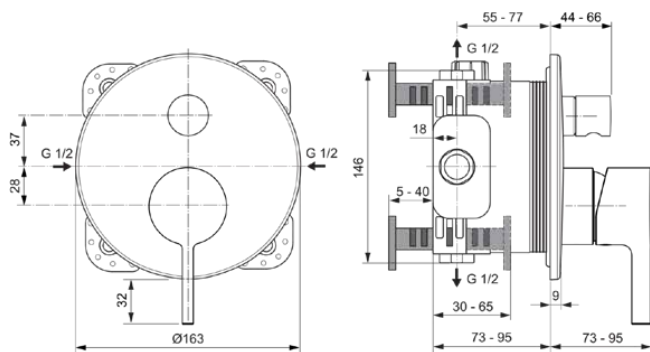

JOY

A7384A5

JOY | Badearmatur UP Bausatz 2 163x73x195 mm in magnetic grey, Kit 1 required (A1000), 23.0 l/min (3 bar) | Click-Technologie, EPD, PVD Technologie

Bild & Zeichnung

Allgemeine Informationen

| | |
|----------------------------|----------------------------|
| Produktkategorie: | Badearmaturen |
| Produktart: | Badearmatur UP Bausatz 2 |
| Marke: | Ideal Standard |
| Kollektion: | JOY |
| Designer: | Palomba Serafini Associati |
| Farbe: | A5 - Magnetic Grey |
| Oberflächenveredelung: | satin |
| Höhe (mm): | 195 |
| Breite (mm): | 163 |
| Ausladung (mm): | 73 - 95 |
| Befestigungsart: | Kit 1 benötigt |
| Empfohlenes Unterputz-Kit: | A1000 |
| Nettogewicht (kg): | 1.28 |
| EAN Code: | 3800861087397 |

Produktspezifikationen

| | |
|---|---------------|
| Anzahl der Rosette(n): | 1 |
| Anzahl der Griffe: | 1 |
| Farbcode: | A5 |
| Farbbeschreibung: | magnetic grey |
| Cool Body Technologie: | Nein |
| Absperrbare S-Anschlüsse: | Nein |
| DVGW-Eigensicher: | Ja |
| Einstellbar Spülzeit: | Nein |
| Griffposition: | Vorderseite |
| Material: | Metall |
| Material der Rosette(n): | Messing |
| Materialspezifikation: | Messing |
| Maximaler Durchfluss bei 3 bar (l/min): | 23.0 |